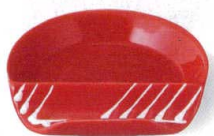

7-1248-9 陶 直運 ¥2,250
青白磁淵グリーン吹ラスター菊割中付
φ84×55 (51524880)

7-1248-10 陶 直運 ¥2,050
太白見込しゃぼんブルー菊割中付
φ84×55 (51524890)

7-1248-11 陶 直運 ¥2,050
太白見込しゃぼんピンク菊割小付
φ78×52 (51524910)

7-1248-12 陶 直運 ¥2,050
太白見込しゃぼんブルー菊割小付
φ78×52 (51524920)

7-1248-13 陶 直運 ¥950
矢羽根 丸箸置皿 赤
75×75×15 (51524930)

7-1248-14 陶 直運 ¥950
矢羽根 丸箸置皿 黒
75×75×15 (51524940)

7-1248-15 陶 直運 ¥2,050
蛸唐草 桃型手塩皿
97×82×17 (89010290)

7-1248-16 陶 直運 ¥2,050
松竹梅 桃型手塩皿
97×82×17 (89010310)