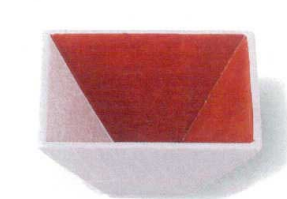

7-1249-16 陶器 ¥3,050
錦ラスター朱彩正角中付
84×84×41 (51525160)