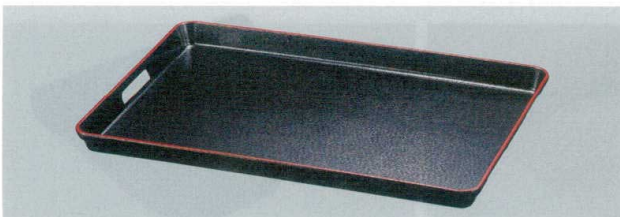

スタッキング可能

新溜SL
7-125-10 (15150560) 尺8 ¥5,350 7-125-12 (15150520) 2尺 ¥7,200
544×360×40 603×392×45
7-125-11 (15150510) 尺9 ¥6,400
575×363×43

ランチョンマット
コースター

脇取器運び盆
デリバリー

布目脇取盆

スタッキング可能

黒天朱SL
7-125-13 (15150530) 尺9 ¥5,950 7-125-15 (15150550) 2.3尺 ¥10,500
574×365×42 692×447×52
7-125-14 (15150540) 2尺 ¥7,850
603×395×42

スタッキング可能

新溜SL
7-125-16 (15006930) 尺9 ¥5,750 7-125-18 (15006950) 2.3尺 ¥10,000
574×365×42 692×447×52
7-125-17 (15006940) 2尺 ¥7,500
603×395×42

耐熱脇取盆 耐熱温度120°C 食器洗浄機対応

黒天朱SL
7-125-19 (16010420) 尺8 ¥9,000 7-125-20 (16010410) 2尺 ¥9,800
538×358×42 600×395×45