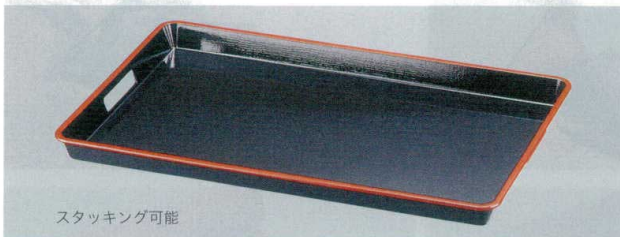

スタッキング可能

7-125-5 (15006890) ¥3,450
尺5 新溜SL
450×298×41

お盆トレイ

木製盆

スタッキング可能

黒天朱SL
7-125-6 (15150570) 尺5 ¥3,450 7-125-8 (15006910) 尺9 ¥5,900
450×298×41 575×363×43
7-125-7 (15006900) 尺8 ¥5,250 7-125-9 (15006920) 2尺 ¥6,850
544×360×40 603×392×45

スタッキング可能

新溜SL
7-125-10 (15150560) 尺8 ¥5,350 7-125-12 (15150520) 2尺 ¥7,200
544×360×40 603×392×45
7-125-11 (15150510) 尺9 ¥6,400
575×363×43

ランチョンマット
コースター

脇取器運び盆
デリバリー

布目脇取盆

スタッキング可能

黒天朱SL
7-125-13 (15150530) 尺9 ¥5,950 7-125-15 (15150550) 2.3尺 ¥10,500
574×365×42 692×447×52
7-125-14 (15150540) 2尺 ¥7,850
603×395×42

スタッキング可能

新溜SL
7-125-16 (15006930) 尺9 ¥5,750 7-125-18 (15006950) 2.3尺 ¥10,000
574×365×42 692×447×52
7-125-17 (15006940) 2尺 ¥7,500
603×395×42

耐熱脇取盆 耐熱温度120°C 食器洗浄機対応

黒天朱SL
7-125-19 (16010420) 尺8 ¥9,000 7-125-20 (16010410) 2尺 ¥9,800
538×358×42 600×395×45