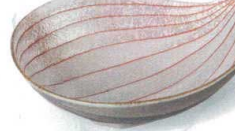

7-1259-4 陶 ルリうのふ木の葉小鉢 直運 ¥2,900 (80511480)

7-1259-5 陶 ラスター葉型皿 ピンク吹 直運 ¥1,950 (51522790)

7-1259-6 陶 ラスター葉型皿 グリーン吹 直運 ¥1,950 (51522795)

7-1259-7 陶 青白磁イバラ型皿 直運 ¥1,650 (51525670)

7-1259-8 陶 桑紋イバラ型皿 直運 ¥2,500 (51525680)

7-1259-9 陶 黄釉オニオン小鉢 直運 ¥3,150 (51522920)

7-1259-10 陶 ラスター朱金オニオン小鉢 直運 ¥3,150 (51522925)

7-1259-11 陶 ラスター緑金葉型小鉢 直運 ¥3,400 (51522910)

7-1259-13 陶 ラスター内黒丸紋蝶型中付 直運 ¥3,000 (51522935)

7-1259-14 陶 ラスター内黒蝶型中付 直運 ¥3,300 (51522930)