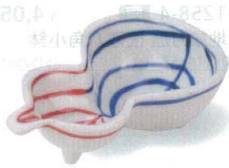

パンフレット番号	問合せ先	電話番号
20605-1259	株式会社クイックパック	0564-59-3525

1259

有田焼
変形皿・小鉢

陶：陶器、磁器製品

15

陶器・ガラス

有田焼

美濃焼

九谷焼

萬古焼

7-1259-1 陶 直運 ¥2,300
雲龍紋湯さまし
109×70×51 (51525650)

7-1259-2 陶 直運 ¥2,850
赤青十草 瓢型中付
130×82×45 (89010830)

7-1259-3 陶 直運 ¥2,600
白刷毛パール両紋り
120×60×65 (51525660)

7-1259-4 陶 直運 ¥2,900
ルリうのふ木の葉小鉢
130×112×36 (80511480)