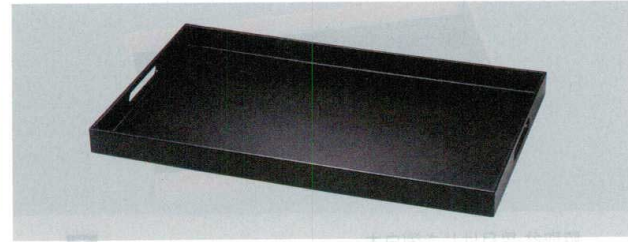

01  
お盆

洋風脇取盆

7-126-3 (16912200) ¥3,800  
尺5 グレーメタ弱SL  
450×284×41

7-126-4 (17416550) ¥4,500  
尺5 シャンパンゴールドアクアSL  
450×284×41

お盆  
トレイ  
木製盆

脇取盆

7-126-5 (15236600) ¥4,600  
尺6 エンジメタ弱SL  
480×300×40

7-126-6 (15006960) ¥4,600  
尺6 グレーメタ弱SL  
480×300×40

ランチョンマット  
コースター  
脇取盆  
運び盆  
デリバリ

ABS枠脇取盆 **枠:ABS樹脂(破損に強い)**

黒天朱  
7-126-7 (17280770) 尺9 ¥7,750  
570×358×43

新溜  
7-126-8 (17280780) 2尺 ¥8,300  
603×393×43

7-126-9 (15104690) 尺9 ¥8,300  
570×358×43

7-126-10 (15104700) 2尺 ¥8,800  
603×393×43