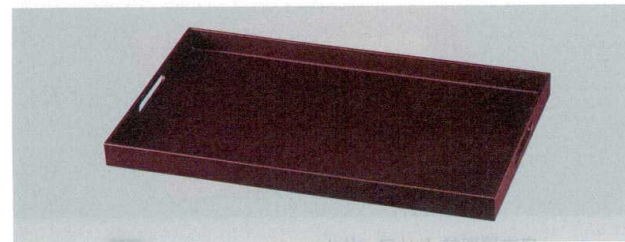

01  
お盆

洋風脇取盆

7-126-3 (16912200) ¥3,800  
尺5 グレーメタ弱SL  
450×284×41

7-126-4 (17416550) ¥4,500  
尺5 シャンパンゴールドアクアSL  
450×284×41

お盆  
トレイ  
木製盆

脇取盆

7-126-5 (15236600) ¥4,600  
尺6 エンジメタ弱SL  
480×300×40

7-126-6 (15006960) ¥4,600  
尺6 グレーメタ弱SL  
480×300×40

ランチョンマット  
コースター  
脇取盆  
運び盆  
デリバリ

ABS枠脇取盆 **枠:ABS樹脂(破損に強い)**

黒天朱  
7-126-7 (17280770) 尺9 ¥7,750  
570×358×43

新溜  
7-126-8 (17280780) 2尺 ¥8,300  
603×393×43

7-126-9 (15104690) 尺9 ¥8,300  
570×358×43

7-126-10 (15104700) 2尺 ¥8,800  
603×393×43