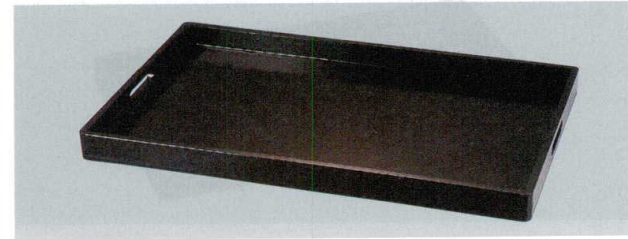

01  
お盆

洋風脇取盆

7-126-3 (16912200) ¥3,800  
尺5 グレーメタ弱SL  
450×284×41

7-126-4 (17416550) ¥4,500  
尺5 シャンパンゴールドアクアSL  
450×284×41

お盆  
トレイ  
木製盆

脇取盆

7-126-5 (15236600) ¥4,600  
尺6 エンジメタ弱SL  
480×300×40

7-126-6 (15006960) ¥4,600  
尺6 グレーメタ弱SL  
480×300×40

ランチョンマット  
コースター  
脇取盆  
運び盆  
デリバリ

ABS枠脇取盆 **枠:ABS樹脂(破損に強い)**

黒天朱  
7-126-7 (17280770) 尺9 ¥7,750  
570×358×43

新溜  
7-126-8 (17280780) 2尺 ¥8,300  
603×393×43

7-126-9 (15104690) 尺9 ¥8,300  
570×358×43

7-126-10 (15104700) 2尺 ¥8,800  
603×393×43