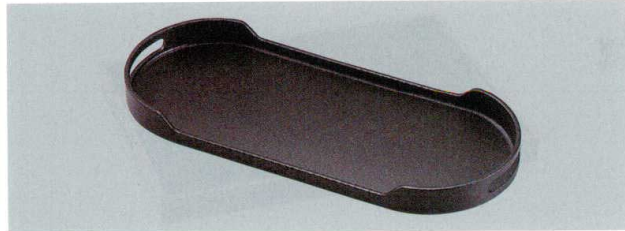

パンフレット番号	問合せ先	電話番号
20605-126	株式会社クイックパック	0564-59-3525

お盆  
運び盆 | 126

A: ABS樹脂 A木: ABS樹脂・木製品

スナックトレイ

7-126-1 (82813010) ¥4,000  
グレーメタ弱SL  
436×189×38

7-126-2 (17416540) ¥4,500  
シャンパンゴールドアクアSL  
436×189×38

01  
お盆

洋風脇取盆

7-126-3 (16912200) ¥3,800  
尺5 グレーメタ弱SL  
450×284×41

7-126-4 (17416550) ¥4,500  
尺5 シャンパンゴールドアクアSL  
450×284×41

お盆  
トレイ  
木製盆

脇取盆

7-126-5 (15236600) ¥4,600  
尺6 エンジメタ弱SL  
480×300×40

7-126-6 (15006960) ¥4,600  
尺6 グレーメタ弱SL  
480×300×40

ランチョンマット  
コースター  
脇取盆  
運び盆  
デリバリ

ABS枠脇取盆 **枠:ABS樹脂(破損に強い)**

黒天朱  
7-126-7 (17280770) 尺9 ¥7,750  
570×358×43

新溜  
7-126-8 (17280780) 2尺 ¥8,300  
603×393×43

7-126-9 (15104690) 尺9 ¥8,300  
570×358×43

7-126-10 (15104700) 2尺 ¥8,800  
603×393×43