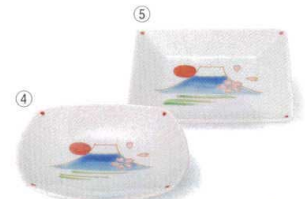

7-1260-4 陶 富士山 角小皿
98×98×18 (89010840) **直運** ¥1,300