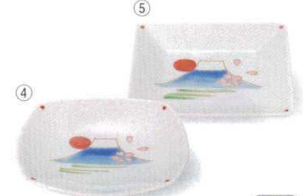

7-1260-4 陶 富士山 角小皿
98×98×18 (89010840) **直運** ¥1,300