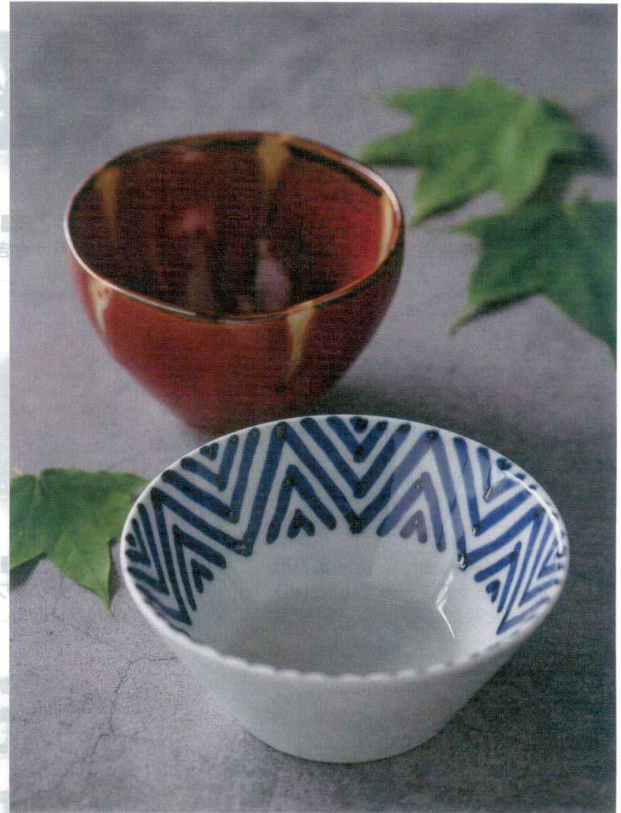

パンフレット番号	問合せ先	電話番号
20605-1265	株式会社クイックパック	0564-59-3525

1265 | 有田焼
小鉢

陶：陶器、磁器製品

15

陶器・ガラス

7-1265-1 陶 **¥1,850**
南天赤流し プレーンボウル(小)
φ95×63 (89011010)

7-1265-2 陶 **¥1,850**
黄天目流し プレーンボウル(小)
φ95×63 (89011020)

有田焼
美濃焼