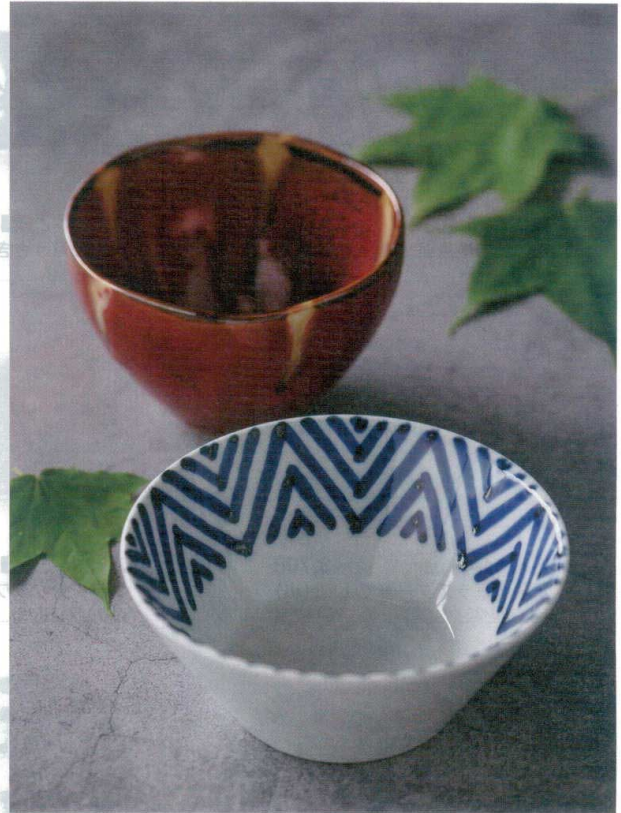

陶器・ガラス

7-1265-1 陶 **¥1,850**  
南天赤流し プレーンボウル(小)  
φ95×63 (89011010)

7-1265-2 陶 **¥1,850**  
黄天目流し プレーンボウル(小)  
φ95×63 (89011020)

有田焼  
美濃焼

7-1265-3 陶 **¥4,550**  
柿赤釉波測中付  
φ105×56 (89011030)

7-1265-4 陶 **¥4,550**  
青白磁波測中付  
φ105×56 (89011040)