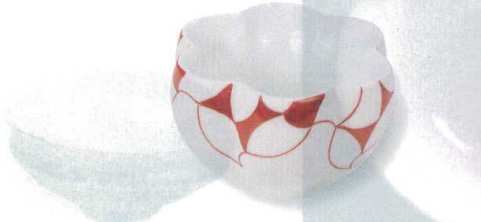

萬古焼

7-1267-1 陶 千段ボール (青) 小鉢
直運 ¥1,700
φ115×48 (89011270)

7-1267-2 陶 千段ボール (赤) 小鉢
直運 ¥1,750
φ115×48 (89011280)

7-1267-3 陶 内白黒十草 新花型小鉢
直運 ¥4,950
φ110×70 (89011290)

7-1267-4 陶 内白朱花紋 新花型小鉢
直運 ¥5,100
φ110×70 (89011310)