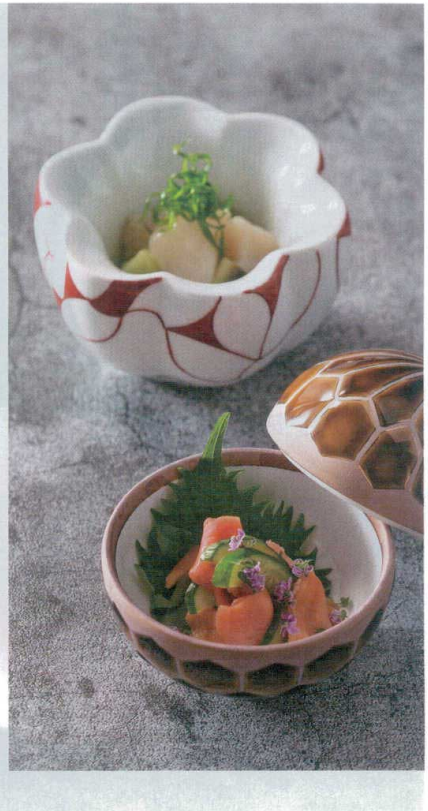

萬古焼

7-1267-1 陶 千段ボール (青) 小鉢
直運 ¥1,700
φ115×48 (89011270)

7-1267-2 陶 千段ボール (赤) 小鉢
直運 ¥1,750
φ115×48 (89011280)

7-1267-3 陶 内白黒十草 新花型小鉢
直運 ¥4,950
φ110×70 (89011290)

7-1267-4 陶 内白朱花紋 新花型小鉢
直運 ¥5,100
φ110×70 (89011310)

7-1267-5 陶 アメ釉大柄ダイヤモンドPG珠型小蓋物
直運 ¥8,300
φ95×90 (89011320)

7-1267-6 陶 赤ストライプスター まり型蓋物
直運 ¥5,200
φ102×97 (89011330)

7-1267-8 陶 黒刷毛目 蓋物
直運 ¥5,200
φ102×97 (89011350)

7-1267-7 陶 赤ストライプスター 台皿
直運 ¥2,100
φ133×20 (89011340)