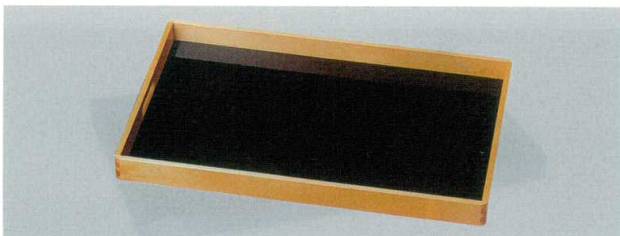

脇取盆 黒目はじき 剥白木 **木**
7-127-14 (17280540) 尺4 ￥6,750 7-127-16 (17280560) 尺9 ￥8,500
424×274×44 577×366×44
7-127-15 (17280550) 尺5 ￥7,050 7-127-17 (17280570) 2尺 ￥8,800
457×304×44 610×395×44

白木脇取盆 クリアー仕上 **木**
7-127-18 (50302230) 尺6 ￥19,900 475×370×30
7-127-19 (50302240) 2尺 ￥24,200 592×474×30