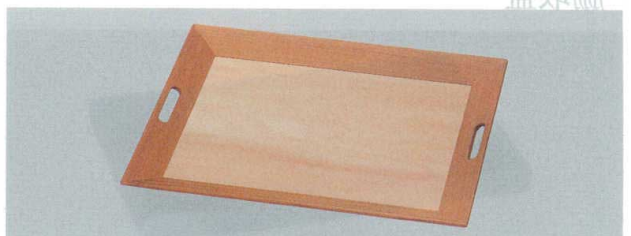

脇取盆 黒目はじき 剥白木 **木**
7-127-14 (17280540) 尺4 ￥6,750 7-127-16 (17280560) 尺9 ￥8,500
424×274×44 577×366×44
7-127-15 (17280550) 尺5 ￥7,050 7-127-17 (17280570) 2尺 ￥8,800
457×304×44 610×395×44

白木脇取盆 クリアー仕上 **木**
7-127-18 (50302230) 尺6 ￥19,900 475×370×30
7-127-19 (50302240) 2尺 ￥24,200 592×474×30