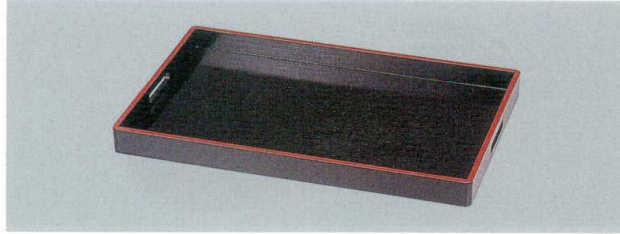

パンフレット番号	問合せ先	電話番号
20605-127	株式会社クイックパック	0564-59-3525

127 | お盆
脇取盆

木：木製品

木製脇取盆

01

お盆

脇取盆 黒天朱 **木**
 7-127-1 (17280750) 尺4 ￥4,950 424×272×39
 7-127-2 (17280760) 尺5 ￥5,200 454×302×39
 7-127-3 (15104710) 尺4、尺5 2枚組 ￥10,150 454×302

(奥広) 脇取盆 黒天朱 **木**
 7-127-4 (50300950) 尺9 ￥6,900 575×425×45
 7-127-5 (50300960) 2尺 ￥7,200 603×450×45
 7-127-6 (50301830) 尺9、2尺 2枚組 ￥14,100 603×450

脇取盆 黒天朱 **木**
 7-127-7 (50300930) 尺9 ￥6,400 575×363×45
 7-127-8 (50300940) 2尺 ￥6,700 603×395×45
 7-127-9 (50301820) 尺9、2尺 2枚組 ￥13,100 603×395

脇取盆 黒目はじき 剥白木 **木**
 7-127-14 (17280540) 尺4 ￥6,750 7-127-16 (17280560) 尺9 ￥8,500
 424×274×44 577×366×44
 7-127-15 (17280550) 尺5 ￥7,050 7-127-17 (17280570) 2尺 ￥8,800
 457×304×44 610×395×44

白木脇取盆 クリアー仕上 **木**
 7-127-18 (50302230) 尺6 ￥19,900 475×370×30
 7-127-19 (50302240) 2尺 ￥24,200 592×474×30