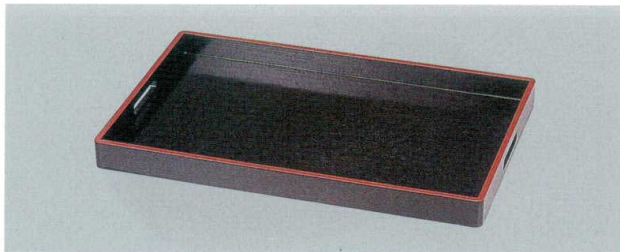

パンフレット番号	問合せ先	電話番号
20605-127	株式会社クイックパック	0564-59-3525

127 | お盆
脇取盆

木：木製品

木製脇取盆

01

お盆

脇取盆 黒天朱 **木**
 7-127-1 (17280750) 尺4 ￥4,950 424×272×39
 7-127-2 (17280760) 尺5 ￥5,200 454×302×39
 7-127-3 (15104710) 尺4、尺5 2枚組 ￥10,150 454×302

(奥広) 脇取盆 黒天朱 **木**
 7-127-4 (50300950) 尺9 ￥6,900 575×425×45
 7-127-5 (50300960) 2尺 ￥7,200 603×450×45
 7-127-6 (50301830) 尺9、2尺 2枚組 ￥14,100 603×450

脇取盆 黒天朱 **木**
 7-127-7 (50300930) 尺9 ￥6,400 575×363×45
 7-127-8 (50300940) 2尺 ￥6,700 603×395×45
 7-127-9 (50301820) 尺9、2尺 2枚組 ￥13,100 603×395

脇取盆 黒目はじき 剥白木 **木**
 7-127-14 (17280540) 尺4 ￥6,750 7-127-16 (17280560) 尺9 ￥8,500
 424×274×44 577×366×44
 7-127-15 (17280550) 尺5 ￥7,050 7-127-17 (17280570) 2尺 ￥8,800
 457×304×44 610×395×44

白木脇取盆 クリアー仕上 **木**
 7-127-18 (50302230) 尺6 ￥19,900 475×370×30
 7-127-19 (50302240) 2尺 ￥24,200 592×474×30