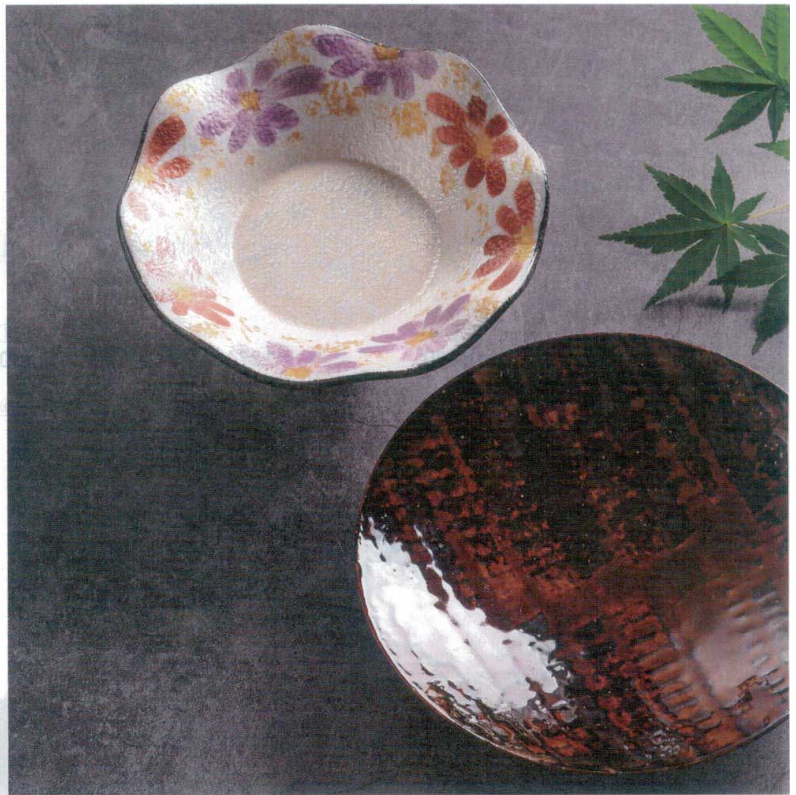

7-1275-4 陶 直運 ¥4,450
錦ラスターピンク花紋三つ足高台皿
φ150×58 (89011550)