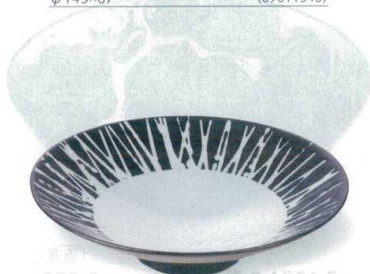

パンフレット番号	問合せ先	電話番号
20605-1275	株式会社クイックパック	0564-59-3525

1275

有田焼
向付

陶：陶器、磁器製品

15

陶器・ガラス

7-1275-1 陶 直運 ¥3,500
錦古赤絵 京木甲鉢
152×135×55 (89011520)

7-1275-2 陶 直運 ¥2,500
黄金手（唐草）朝顔鉢
φ143×43 (89011530)

7-1275-3 陶 直運 ¥5,300
天目金彩パール花絵ナブリ高台皿
φ145×67 (89011540)

7-1275-4 陶 直運 ¥4,450
錦ラスターピンク花紋三つ足高台皿
φ150×58 (89011550)

7-1275-5 陶 直運 ¥5,150
グリーンビードロ釉反小鉢
φ150×54 (89011560)

7-1275-6 陶 直運 ¥2,650
黒マット白くし目反5寸鉢
φ160×45 (89011570)

7-1275-7 陶 直運 ¥2,750
あめ釉 平皿
φ217×51 (89011580)

7-1275-8 陶 直運 ¥2,100
緑焼き締め黒刷毛目反5寸鉢
φ160×45 (89011590)

直運 商品はメーカーから直送の為、運賃は別途請求になります。