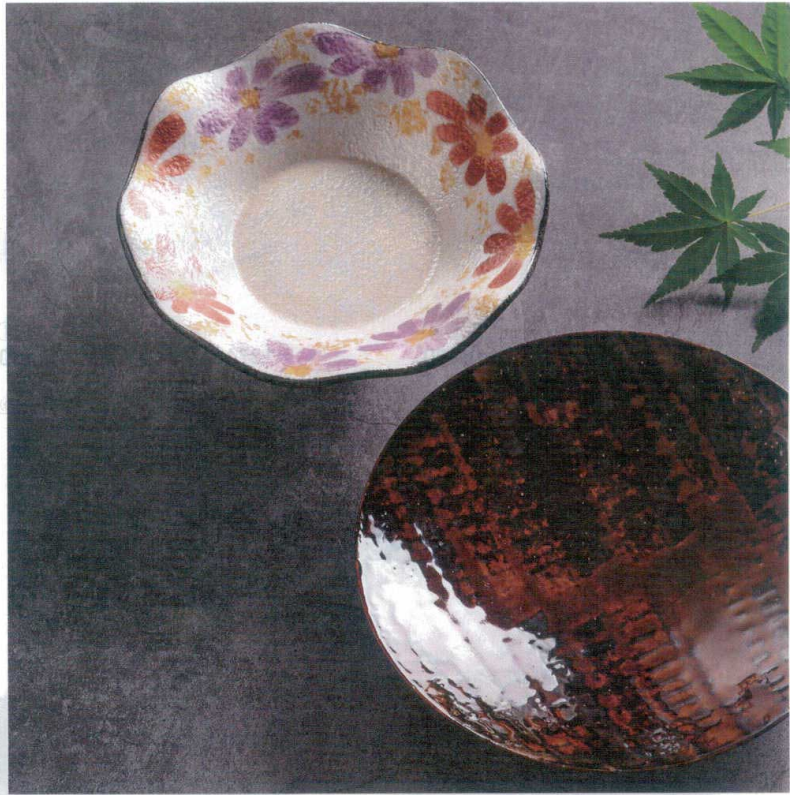

7-1275-4 陶 直運 ¥4,450
錦ラスターピンク花紋三つ足高台皿
φ150×58 (89011550)