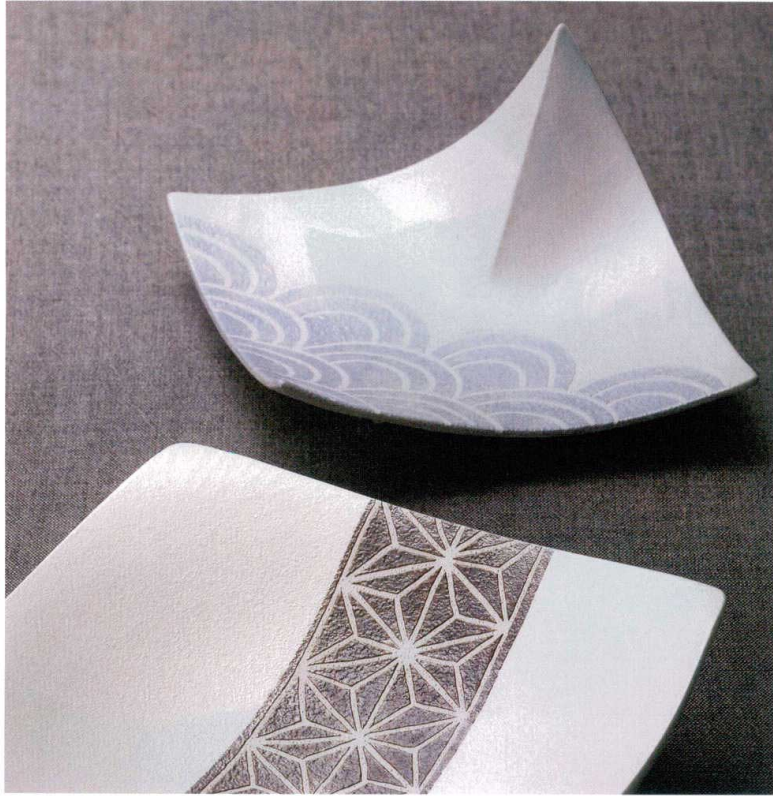

パンフレット番号	問合せ先	電話番号
20605-1278	株式会社クイックパック	0564-59-3525

有田焼
盛皿・向付

1278

陶器・磁器製品