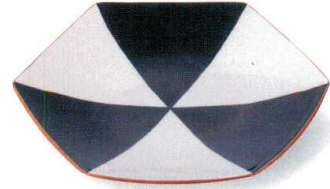

萬古焼

7-1280-1 陶器 ¥1,500
4寸ツートンカラー六角皿
121×108×16 (89011820)

7-1280-2 陶器 ¥1,900
5寸ツートンカラー六角皿
157×139×20 (89011830)

7-1280-3 陶器 ¥2,350
6寸ツートンカラー六角皿
182×166×25 (89011840)

7-1280-4 陶器 ¥2,300
麻の葉 (青) 亀甲取皿
151×173×26 (89011850)