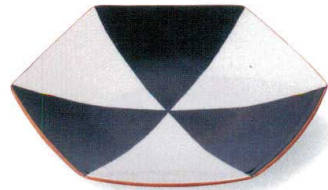

萬古焼

7-1280-1 陶器 ¥1,500
4寸ツートンカラー六角皿
121×108×16 (89011820)

7-1280-2 陶器 ¥1,900
5寸ツートンカラー六角皿
157×139×20 (89011830)

7-1280-3 陶器 ¥2,350
6寸ツートンカラー六角皿
182×166×25 (89011840)

7-1280-4 陶器 ¥2,300
麻の葉 (青) 亀甲取皿
151×173×26 (89011850)

7-1280-5 陶器 ¥2,300
麻の葉 (赤) 亀甲取皿
151×173×26 (89011860)

7-1280-6 陶器 ¥2,600
ゴス巻銀彩 輪花浅平鉢
φ166×42 (89011870)

7-1280-7 陶器 ¥3,200
市松 (赤) 亀甲取皿
151×173×26 (89011880)

7-1280-8 陶器 ¥2,850
市松 (青) 亀甲取皿
151×173×26 (89011890)