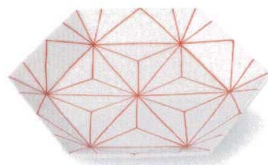

萬古焼

7-1280-1 陶器 ¥1,500
4寸ツートンカラー六角皿
121×108×16 (89011820)

7-1280-2 陶器 ¥1,900
5寸ツートンカラー六角皿
157×139×20 (89011830)

7-1280-3 陶器 ¥2,350
6寸ツートンカラー六角皿
182×166×25 (89011840)

7-1280-4 陶器 ¥2,300
麻の葉 (青) 亀甲取皿
151×173×26 (89011850)

7-1280-5 陶器 ¥2,300
麻の葉 (赤) 亀甲取皿
151×173×26 (89011860)

7-1280-6 陶器 ¥2,600
ゴス巻銀彩 輪花浅平鉢
φ166×42 (89011870)

7-1280-7 陶器 ¥3,200
市松 (赤) 亀甲取皿
151×173×26 (89011880)

7-1280-8 陶器 ¥2,850
市松 (青) 亀甲取皿
151×173×26 (89011890)