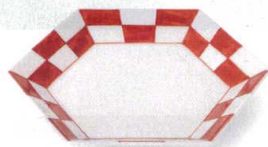

萬古焼

7-1280-1 陶器 ¥1,500
4寸ツートンカラー六角皿
121×108×16 (89011820)

7-1280-2 陶器 ¥1,900
5寸ツートンカラー六角皿
157×139×20 (89011830)

7-1280-3 陶器 ¥2,350
6寸ツートンカラー六角皿
182×166×25 (89011840)

7-1280-4 陶器 ¥2,300
麻の葉 (青) 亀甲取皿
151×173×26 (89011850)

7-1280-5 陶器 ¥2,300
麻の葉 (赤) 亀甲取皿
151×173×26 (89011860)

7-1280-6 陶器 ¥2,600
ゴス巻銀彩 輪花浅平鉢
φ166×42 (89011870)

7-1280-7 陶器 ¥3,200
市松 (赤) 亀甲取皿
151×173×26 (89011880)

7-1280-8 陶器 ¥2,850
市松 (青) 亀甲取皿
151×173×26 (89011890)