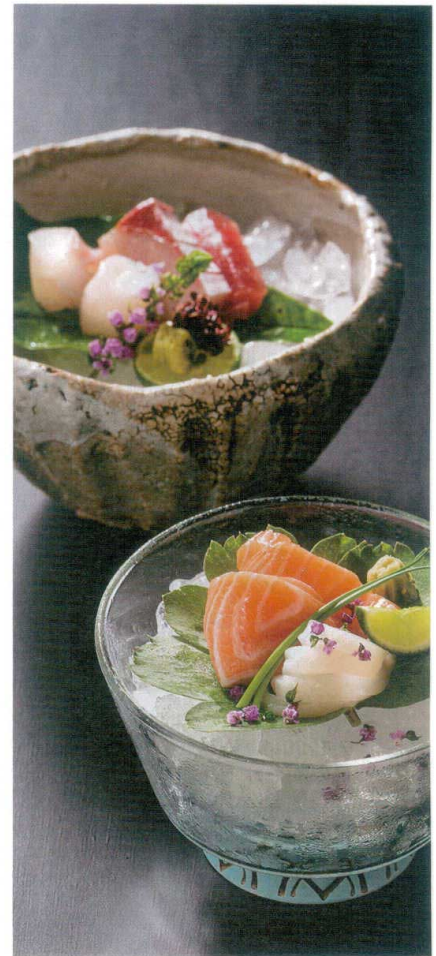

7-1281-5 陶 ¥4,450
ラスター朱金淵垂れ6寸向付
φ188×35 (89011990)