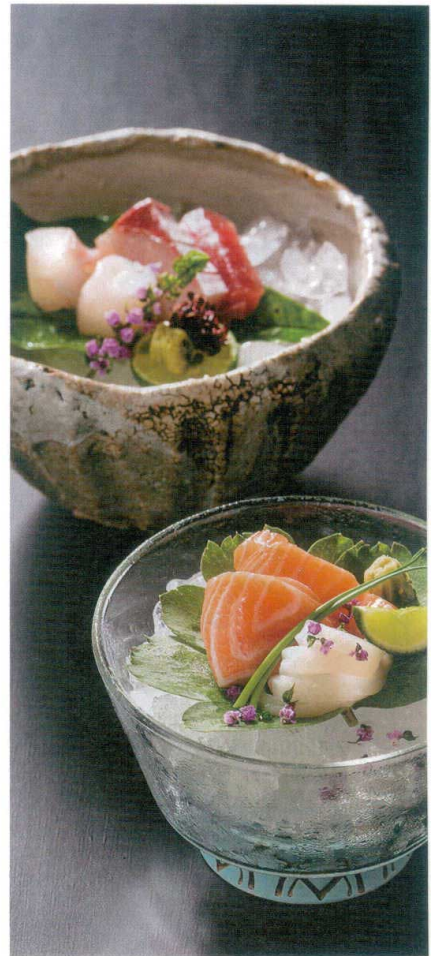

7-1281-5 陶 ¥4,450
ラスター朱金淵垂れ6寸向付
φ188×35 (89011990)