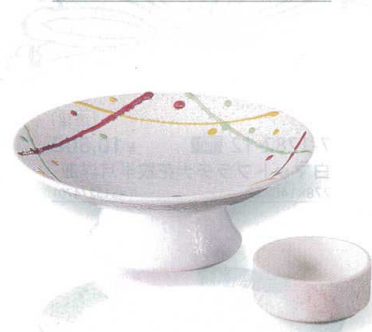

九谷焼

萬古焼

7-1283-1 陶器 **¥2,800**
銀彩赤水玉多用鉢
φ145×69 (80110820)

7-1283-2 陶器 **¥950**
銀彩赤水玉千代口
φ75×26 (80110830)

7-1283-3 陶器 **¥6,450**
5.5寸グリーン白吹高台平向付
φ164×60 (80112060)

7-1283-4 陶器 **¥1,200**
太白千代口 (有田焼)
φ74×35 (80503520)

7-1283-5 陶器 **¥7,800**
白吹三色ラスター 5.5高台平向付
φ164×60 (80112030)

7-1283-6 陶器 **¥1,800**
真珠ラスター千代口
φ63×28 (80502630)

7-1283-7 陶器 **¥7,850**
5.5寸梅小梅濃高台平向付
φ164×60 (80112070)

7-1283-8 陶器 **¥1,200**
太白千代口 (有田焼)
φ74×35 (80503520)