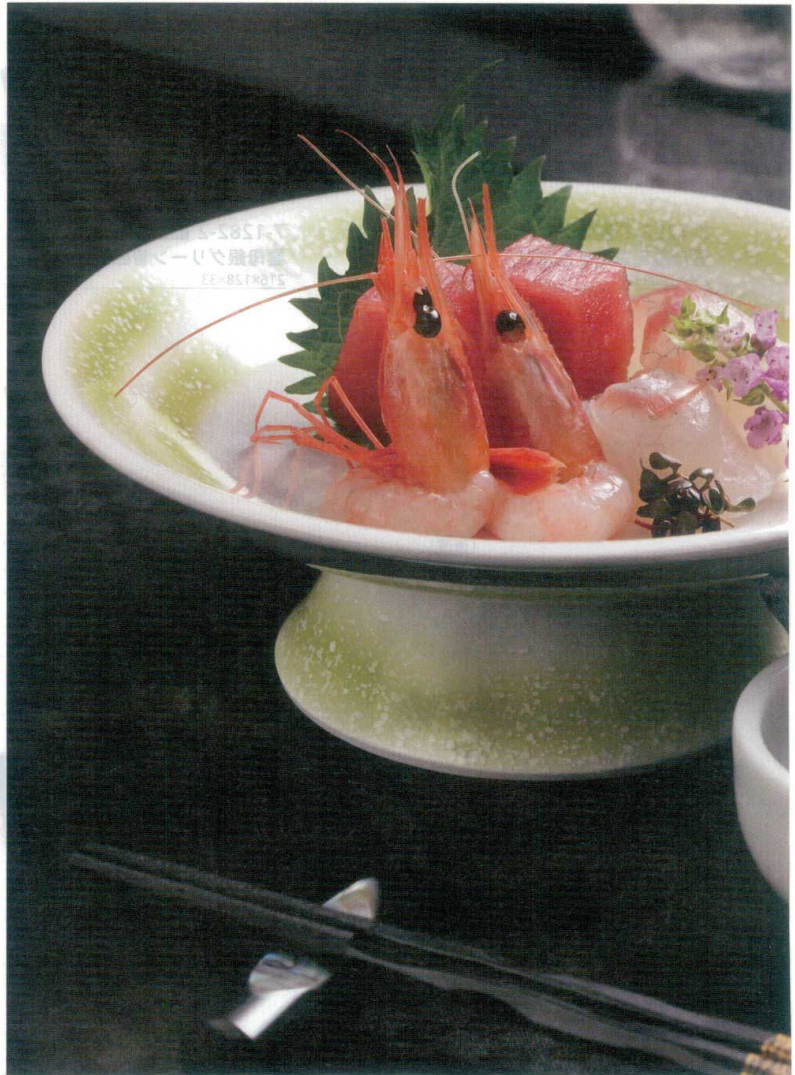

7-1283-7 陶器 **¥7,850**
5.5寸梅小梅濃高台平向付
φ164×60 (80112070)

7-1283-8 陶器 **¥1,200**
太白千代口 (有田焼)
φ74×35 (80503520)

7-1283-9 陶器 **¥6,450**
筆吹ラスター朝顔向付
183×180×65 (80112040)

7-1283-10 陶器 **¥1,800**
真珠ラスター千代口
φ63×28 (80502630)