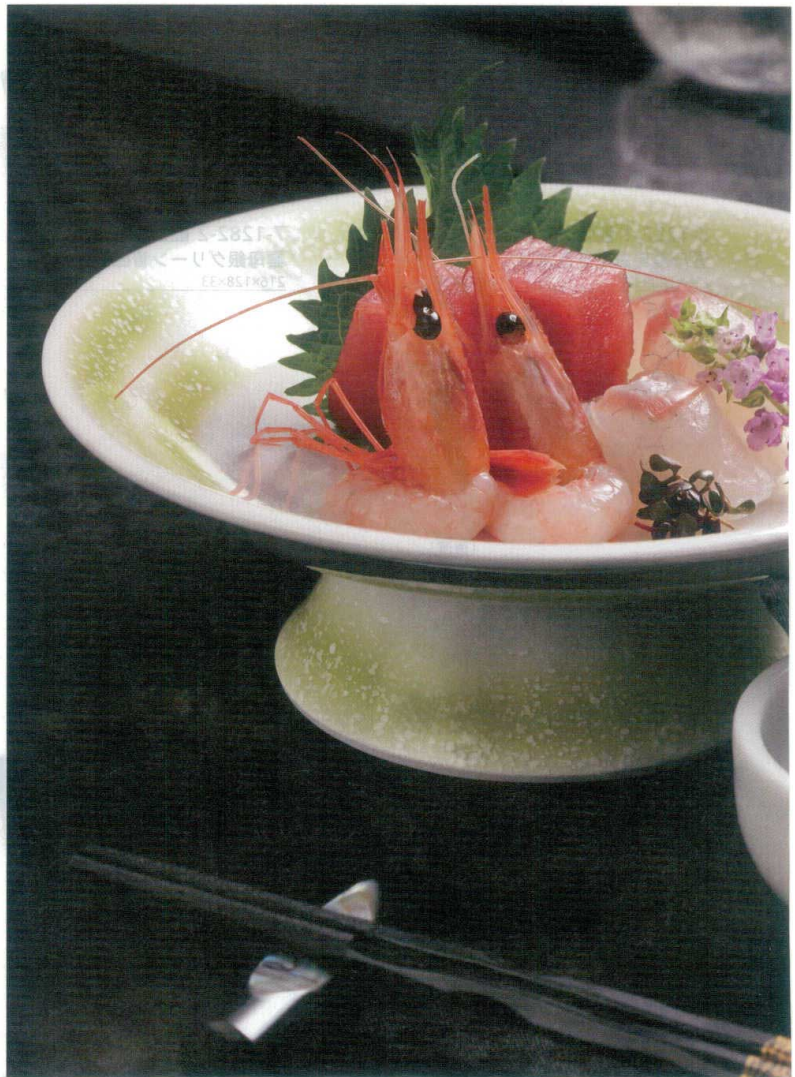

直運 商品はメーカーから直送の為、運賃は別途請求になります。