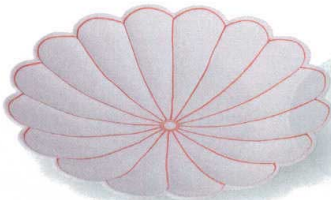

萬古焼

7-1289-1 陶器 ¥3,800  
麻の葉（青）亀甲中鉢  
206×180×56 (89012140)

7-1289-2 陶器 ¥3,800  
麻の葉（赤）亀甲中鉢  
206×180×56 (89012150)

7-1289-3 陶器 ¥8,850  
ラスター黒巻一珍草花六角大皿  
250×220×30 (51527950)

7-1289-4 陶器 ¥5,950  
金銀ホワイト宝石型プレート  
φ203×30 (51527720)

7-1289-5 陶器 ¥4,500  
青白磁宝石型プレート  
φ203×30 (51527730)

7-1289-6 陶器 ¥10,000  
刷毛プラチナ ボルケーノトレイ（丸型）  
φ243×18 (89012160)

7-1289-7 陶器 ¥3,000  
赤菊割 菊紋皿（大）  
φ215×38 (89012170)

7-1289-8 陶器 ¥3,150  
ゆめ割 菊紋皿（大）  
φ215×38 (89012180)