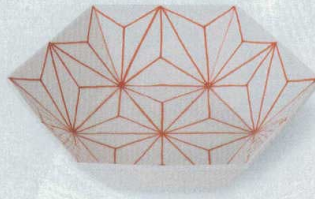

萬古焼

7-1289-1 陶器 ¥3,800  
麻の葉（青）亀甲中鉢  
206×180×56 (89012140)

7-1289-2 陶器 ¥3,800  
麻の葉（赤）亀甲中鉢  
206×180×56 (89012150)

7-1289-3 陶器 ¥8,850  
ラスター黒巻一珍草花六角大皿  
250×220×30 (51527950)

7-1289-4 陶器 ¥5,950  
金銀ホワイト宝石型プレート  
φ203×30 (51527720)