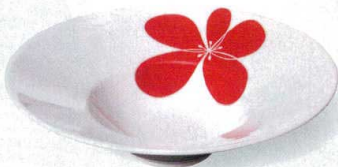

陶：陶器、磁器製品

7-1294-1 陶 一珍丸紋(黄) 測皿
φ205×50 (51522520) 直運 ¥3,250

7-1294-2 陶 一珍丸紋(赤) 測皿
φ205×50 (51522525) 直運 ¥3,250

7-1294-3 陶 染付市松パスタ皿
φ248×46 (51522555) 直運 ¥5,500

7-1294-4 陶 太白 赤花 丸7寸深皿
φ227×60 (51522545) 直運 ¥5,650