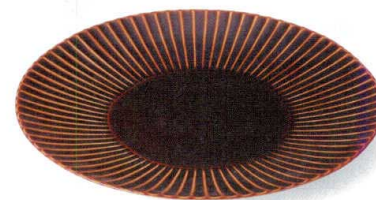

7-1294-5 陶 太白 黒花 丸7寸深皿
φ227×60 (51522550) 直運 ¥5,650

7-1294-6 陶 赤刷毛目 変形8寸皿
φ243×42 (51528090) 直運 ¥6,650

7-1294-7 陶 太白パール丸彫丸皿
φ215×20 (51527740) 直運 ¥4,850

7-1294-8 陶 しのぎ 青白磁特大皿
φ263×28 (51528020) 直運 ¥5,200