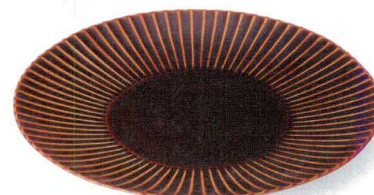

7-1294-1 陶 直運 ¥3,250
一珍丸紋(黄) 測皿
φ205×50 (51522520)

7-1294-2 陶 直運 ¥3,250
一珍丸紋(赤) 測皿
φ205×50 (51522525)

7-1294-3 陶 直運 ¥5,500
染付市松パスタ皿
φ248×46 (51522555)

7-1294-4 陶 直運 ¥5,650
太白 赤花 丸7寸深皿
φ227×60 (51522545)

7-1294-5 陶 直運 ¥5,650
太白 黒花 丸7寸深皿
φ227×60 (51522550)

7-1294-6 陶 直運 ¥6,650
赤刷毛目 変形8寸皿
φ243×42 (51528090)

7-1294-7 陶 直運 ¥4,850
太白パール丸彫丸皿
φ215×20 (51527740)

7-1294-8 陶 直運 ¥5,200
しのぎ 青白磁特大皿
φ263×28 (51528020)

7-1294-9 陶 直運 ¥5,200
しのぎ 飴釉特大皿
φ263×28 (51528030)

7-1294-10 陶 直運 ¥5,700
赤矢羽根 波測8寸皿
φ258×55 (51528210)