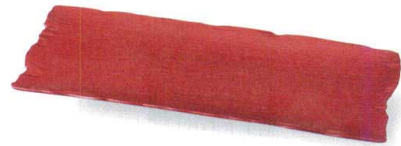

7-1298-3 陶器
銀朱 流木9寸焼皿
300×120×13 (51528490)
直運 ¥6,700