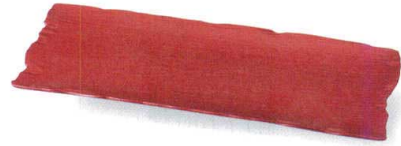

7-1298-3 陶器
銀朱 流木9寸焼皿
300×120×13 (51528490)
直運 ¥6,700