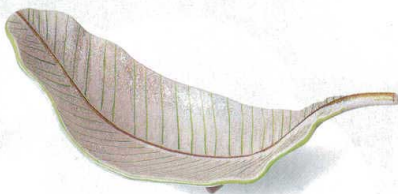

萬古焼

7-1298-1 陶器
染付四君子紙敷長角皿
280×155×21 (51522690)
直運 ¥5,650

7-1298-2 陶器
染付タコ唐草紙敷長角皿
280×155×21 (51522695)
直運 ¥6,700

7-1298-3 陶器
銀朱 流木9寸焼皿
300×120×13 (51528490)
直運 ¥6,700

7-1298-4 陶器
ラスター緑金葉型盛込み
320×120×92 (51522725)
直運 ¥7,400

7-1298-5 陶器
赤一珍遊ラスター波上り長皿
330×50×40 (51522735)
直運 ¥5,300

7-1298-6 陶器
黒唐草ラスター波上り長皿
330×50×45 (51522730)
直運 ¥5,300

7-1298-7 陶器
錦黒塗銀彩舟型三品盛 (大)
340×62×30 (51528530)
直運 ¥5,500

7-1298-8 陶器
錦ラスター一珍青十草舟型三品盛(大)
340×62×30 (51528540)
直運 ¥5,500