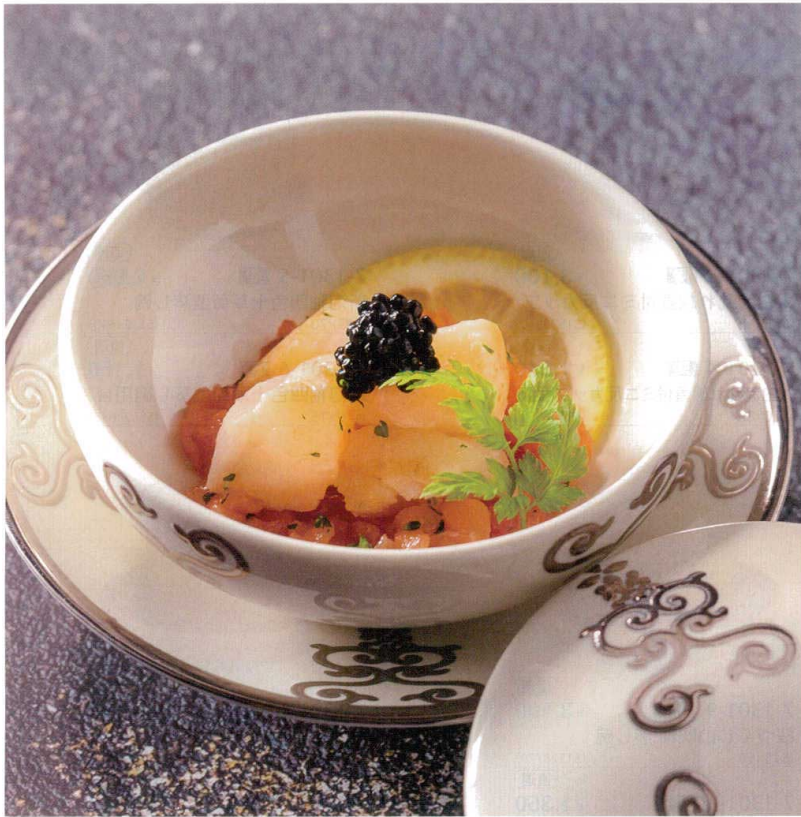

パンフレット番号	問合せ先	電話番号
20605-1300	株式会社クイックパック	0564-59-3525

陶：陶器、磁器製品

有田焼  
蒸し碗・蓋物 | 1300

7-1300-1 陶 **¥3,750**  
白磁線段銀巻夏目蒸し碗  
φ73×79 (51523665)

7-1300-2 陶 **¥2,750**  
白磁線段銀巻夏目蒸し碗受皿  
φ144×13 (51523670)

7-1300-3 陶 **¥3,750**  
白磁紫ピンクー珍唐草夏目蒸し碗  
φ72×78 (51528590)