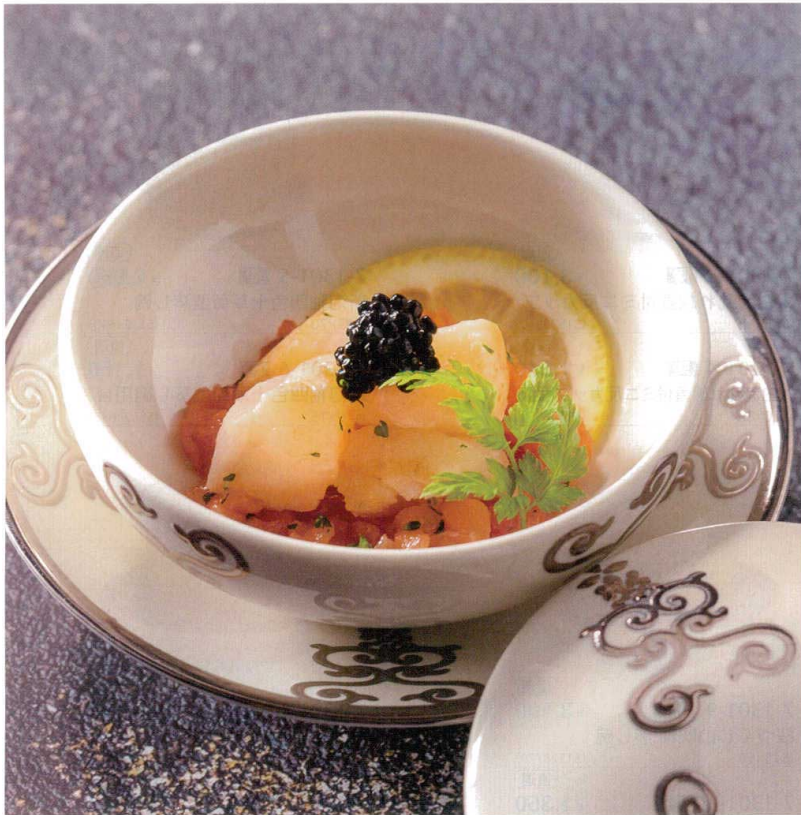

パンフレット番号	問合せ先	電話番号
20605-1300	株式会社クイックパック	0564-59-3525

陶：陶器、磁器製品

有田焼  
蒸し碗・蓋物

1300

7-1300-1 陶 **¥3,750**  
白磁線段銀巻夏目蒸し碗  
φ73×79 (51523665)

7-1300-2 陶 **¥2,750**  
白磁線段銀巻夏目蒸し碗受皿  
φ144×13 (51523670)

7-1300-3 陶 **¥3,750**  
白磁紫ピンクー珍唐草夏目蒸し碗  
φ72×78 (51528590)