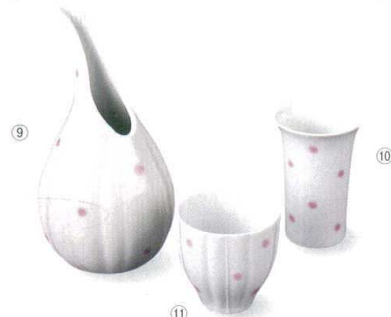

陶：陶器、磁器製品

プラチナリング 陶 (直運)  
7-1310-1 (51523445) 高酒器 ¥3,200 100×90×105  
7-1310-2 (51523450) 食前酒 ¥2,600 φ60×95  
7-1310-3 (51523455) 高ぐい呑 ¥1,320 φ50×50

赤濃プラチナライン 陶 (直運)  
7-1310-4 (51523460) 高酒器 ¥3,200 100×90×105  
7-1310-5 (51523465) 食前酒 ¥2,600 φ60×95  
7-1310-6 (51523470) 高ぐい呑 ¥1,320 φ50×50

染付龍雲 陶 (直運)  
7-1310-7 (51523495) 片口注器 ¥4,500 145×193×70  
7-1310-8 (51523510) 反盃 ¥2,500 φ65×50

水玉 (ピンク) 陶 (直運)  
7-1310-9 (51523515) 彫酒ポット ¥3,200 φ80×15  
7-1310-10 (51523520) ミニ反カップ ¥1,600 φ55×80  
7-1310-11 (51523525) 彫ぐい呑 ¥1,350 φ60×60