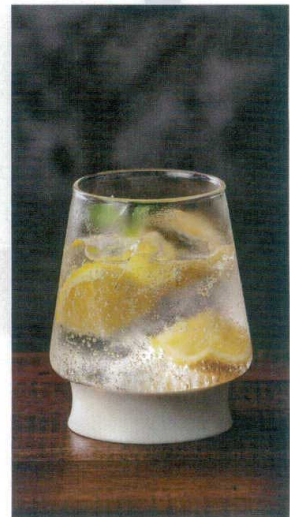

7-1313-7 陶 G 直運 ¥3,050
ロックグラス 陶器白脚(W-8)
化粧箱入り
φ189×93 (270ml) (90039840)