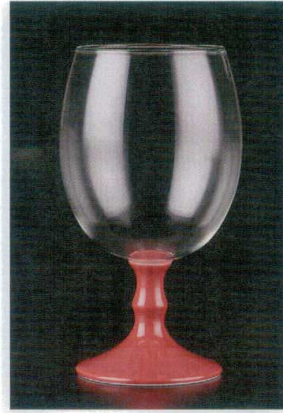

パンフレット番号	問合せ先	電話番号
20605-1313	株式会社クイックパック	0564-59-3525

1313 | 有田焼
グラス

陶：陶器、磁器製品 G：ガラス

15

陶器・ガラス

有田焼

美濃焼

九谷焼

萬古焼

7-1313-1 陶 G 直運 ¥3,050
ワイングラス 陶器白短脚(W-10)
化粧箱入り
φ68×220 (390ml) (90039770)

7-1313-2 陶 G 直運 ¥3,050
ワイングラス 陶器黒短脚(B-10)
化粧箱入り
φ68×220 (390ml) (90039780)

7-1313-3 陶 G 直運 ¥3,050
ワイングラス 陶器赤短脚(R-10)
化粧箱入り
φ68×220 (390ml) (90039790)