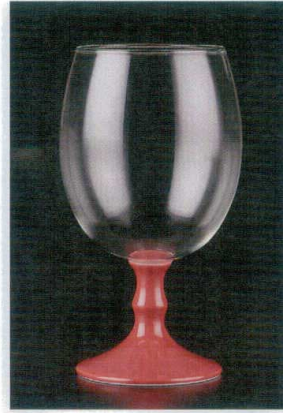

九谷焼

萬古焼

7-1313-1 陶 G 直運 ¥3,050
ワイングラス 陶器白短脚(W-10)
化粧箱入り
φ68×220 (390ml) (90039770)

7-1313-2 陶 G 直運 ¥3,050
ワイングラス 陶器黒短脚(B-10)
化粧箱入り
φ68×220 (390ml) (90039780)

7-1313-3 陶 G 直運 ¥3,050
ワイングラス 陶器赤短脚(R-10)
化粧箱入り
φ68×220 (390ml) (90039790)