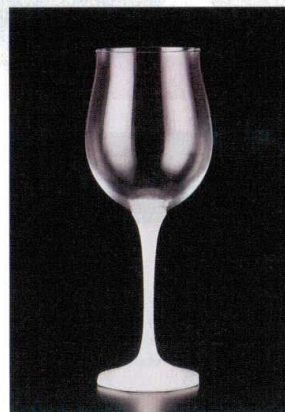

パンフレット番号	問合せ先	電話番号
20605-1314	株式会社クイックパック	0564-59-3525

有田焼  
グラス | 1314

陶：陶器、磁器製品 G：ガラス

7-1314-1 陶 G ¥14,900  
赤ワイングラス 陶器白八角脚(W-14)  
化粧箱入り  
φ68×220 (690ml) (90039640)

7-1314-2 陶 G ¥14,900  
赤ワイングラス 陶器黒八角脚(B-14)  
化粧箱入り  
φ68×220 (690ml) (90039650)

7-1314-3 陶 G ¥19,700  
赤ワイングラス 陶器赤八角脚(R-14)  
化粧箱入り  
φ68×220 (690ml) (90039660)

7-1314-4 陶 G ¥13,700  
白ワイングラス 陶器白八角脚(W-12)  
化粧箱入り  
φ68×220 (390ml) (90039670)

7-1314-5 陶 G ¥13,400  
白ワイングラス 陶器黒八角脚(B-12)  
化粧箱入り  
φ68×220 (390ml) (90039680)