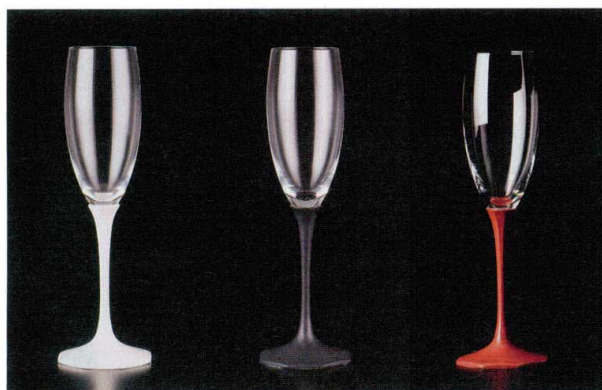

シャンパンフルート 化粧箱入り 陶 G (直運)
φ47×225 (175ml)
7-1314-7 (90039710) 陶器白八角脚(W-11) ¥14,000
7-1314-8 (90039720) 陶器黒八角脚(B-11) ¥13,800
7-1314-9 (90039730) 陶器赤八角脚(R-11) ¥17,000