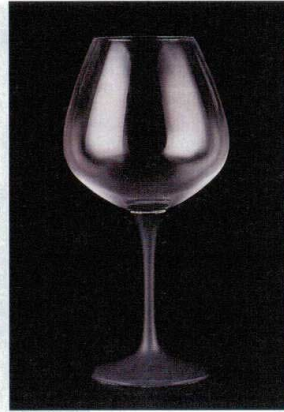

パンフレット番号	問合せ先	電話番号
20605-1314	株式会社クイックパック	0564-59-3525

有田焼
グラス | 1314

陶：陶器、磁器製品 G：ガラス

7-1314-1 陶 G ¥14,900
赤ワイングラス 陶器白八角脚(W-14)
化粧箱入り
φ68×220 (690ml) (90039640)

7-1314-2 陶 G ¥14,900
赤ワイングラス 陶器黒八角脚(B-14)
化粧箱入り
φ68×220 (690ml) (90039650)

7-1314-3 陶 G ¥19,700
赤ワイングラス 陶器赤八角脚(R-14)
化粧箱入り
φ68×220 (690ml) (90039660)

7-1314-4 陶 G ¥13,700
白ワイングラス 陶器白八角脚(W-12)
化粧箱入り
φ68×220 (390ml) (90039670)

7-1314-5 陶 G ¥13,400
白ワイングラス 陶器黒八角脚(B-12)
化粧箱入り
φ68×220 (390ml) (90039680)