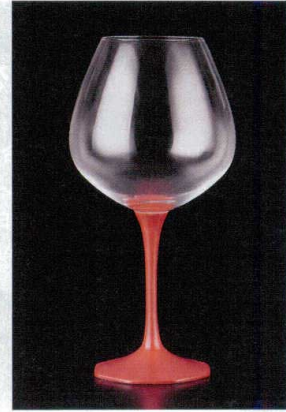

パンフレット番号	問合せ先	電話番号
20605-1314	株式会社クイックパック	0564-59-3525

有田焼
グラス | 1314

陶：陶器、磁器製品 G：ガラス

7-1314-1 陶 G ¥14,900
赤ワイングラス 陶器白八角脚(W-14)
化粧箱入り
φ68×220 (690ml) (90039640)

7-1314-2 陶 G ¥14,900
赤ワイングラス 陶器黒八角脚(B-14)
化粧箱入り
φ68×220 (690ml) (90039650)

7-1314-3 陶 G ¥19,700
赤ワイングラス 陶器赤八角脚(R-14)
化粧箱入り
φ68×220 (690ml) (90039660)

7-1314-4 陶 G ¥13,700
白ワイングラス 陶器白八角脚(W-12)
化粧箱入り
φ68×220 (390ml) (90039670)

7-1314-5 陶 G ¥13,400
白ワイングラス 陶器黒八角脚(B-12)
化粧箱入り
φ68×220 (390ml) (90039680)