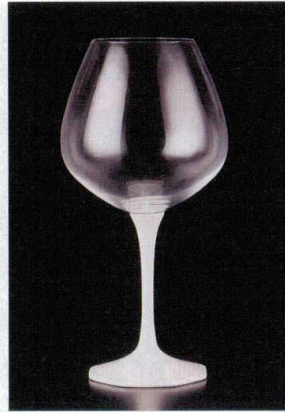

パンフレット番号	問合せ先	電話番号
20605-1314	株式会社クイックパック	0564-59-3525

有田焼
グラス | 1314

陶：陶器、磁器製品 G：ガラス

7-1314-1 陶 G ¥14,900
赤ワイングラス 陶器白八角脚(W-14)
化粧箱入り
φ68×220 (690ml) (90039640)

7-1314-2 陶 G ¥14,900
赤ワイングラス 陶器黒八角脚(B-14)
化粧箱入り
φ68×220 (690ml) (90039650)

7-1314-3 陶 G ¥19,700
赤ワイングラス 陶器赤八角脚(R-14)
化粧箱入り
φ68×220 (690ml) (90039660)

7-1314-4 陶 G ¥13,700
白ワイングラス 陶器白八角脚(W-12)
化粧箱入り
φ68×220 (390ml) (90039670)

7-1314-5 陶 G ¥13,400
白ワイングラス 陶器黒八角脚(B-12)
化粧箱入り
φ68×220 (390ml) (90039680)