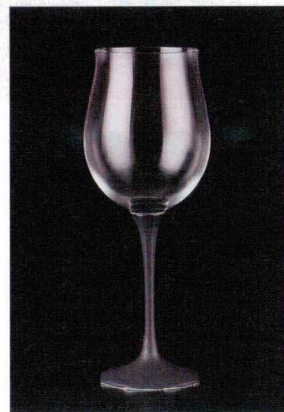

パンフレット番号	問合せ先	電話番号
20605-1314	株式会社クイックパック	0564-59-3525

有田焼  
グラス | 1314

陶：陶器、磁器製品 G：ガラス

7-1314-1 陶 G ¥14,900  
赤ワイングラス 陶器白八角脚(W-14)  
化粧箱入り  
φ68×220 (690ml) (90039640)

7-1314-2 陶 G ¥14,900  
赤ワイングラス 陶器黒八角脚(B-14)  
化粧箱入り  
φ68×220 (690ml) (90039650)

7-1314-3 陶 G ¥19,700  
赤ワイングラス 陶器赤八角脚(R-14)  
化粧箱入り  
φ68×220 (690ml) (90039660)

7-1314-4 陶 G ¥13,700  
白ワイングラス 陶器白八角脚(W-12)  
化粧箱入り  
φ68×220 (390ml) (90039670)

7-1314-5 陶 G ¥13,400  
白ワイングラス 陶器黒八角脚(B-12)  
化粧箱入り  
φ68×220 (390ml) (90039680)