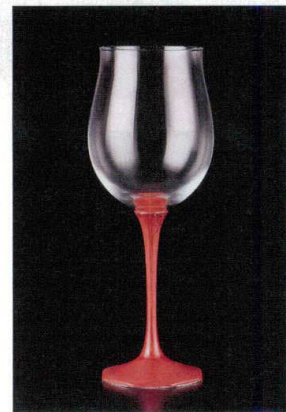

パンフレット番号	問合せ先	電話番号
20605-1314	株式会社クイックパック	0564-59-3525

有田焼  
グラス | 1314

陶：陶器、磁器製品 G：ガラス

7-1314-1 陶 G ¥14,900  
赤ワイングラス 陶器白八角脚(W-14)  
化粧箱入り  
φ68×220 (690ml) (90039640)

7-1314-2 陶 G ¥14,900  
赤ワイングラス 陶器黒八角脚(B-14)  
化粧箱入り  
φ68×220 (690ml) (90039650)

7-1314-3 陶 G ¥19,700  
赤ワイングラス 陶器赤八角脚(R-14)  
化粧箱入り  
φ68×220 (690ml) (90039660)

7-1314-4 陶 G ¥13,700  
白ワイングラス 陶器白八角脚(W-12)  
化粧箱入り  
φ68×220 (390ml) (90039670)

7-1314-5 陶 G ¥13,400  
白ワイングラス 陶器黒八角脚(B-12)  
化粧箱入り  
φ68×220 (390ml) (90039680)