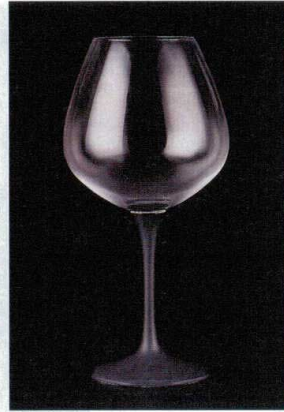

パンフレット番号	問合せ先	電話番号
20605-1314	株式会社クイックパック	0564-59-3525

有田焼  
グラス | 1314

陶：陶器、磁器製品 G：ガラス

7-1314-1 陶 G ¥14,900  
赤ワイングラス 陶器白八角脚(W-14)  
化粧箱入り  
φ68×220 (690ml) (90039640)

7-1314-2 陶 G ¥14,900  
赤ワイングラス 陶器黒八角脚(B-14)  
化粧箱入り  
φ68×220 (690ml) (90039650)

7-1314-3 陶 G ¥19,700  
赤ワイングラス 陶器赤八角脚(R-14)  
化粧箱入り  
φ68×220 (690ml) (90039660)

7-1314-4 陶 G ¥13,700  
白ワイングラス 陶器白八角脚(W-12)  
化粧箱入り  
φ68×220 (390ml) (90039670)

7-1314-5 陶 G ¥13,400  
白ワイングラス 陶器黒八角脚(B-12)  
化粧箱入り  
φ68×220 (390ml) (90039680)