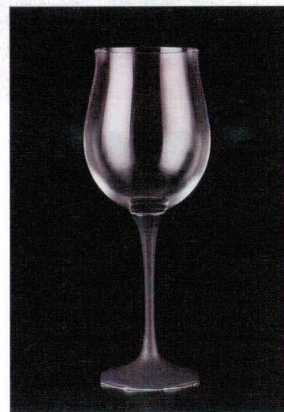

パンフレット番号	問合せ先	電話番号
20605-1314	株式会社クイックパック	0564-59-3525

有田焼
グラス | 1314

陶：陶器、磁器製品 G：ガラス

7-1314-1 陶 G ¥14,900
赤ワイングラス 陶器白八角脚(W-14)
化粧箱入り
φ68×220 (690ml) (90039640)

7-1314-2 陶 G ¥14,900
赤ワイングラス 陶器黒八角脚(B-14)
化粧箱入り
φ68×220 (690ml) (90039650)

7-1314-3 陶 G ¥19,700
赤ワイングラス 陶器赤八角脚(R-14)
化粧箱入り
φ68×220 (690ml) (90039660)

7-1314-4 陶 G ¥13,700
白ワイングラス 陶器白八角脚(W-12)
化粧箱入り
φ68×220 (390ml) (90039670)

7-1314-5 陶 G ¥13,400
白ワイングラス 陶器黒八角脚(B-12)
化粧箱入り
φ68×220 (390ml) (90039680)