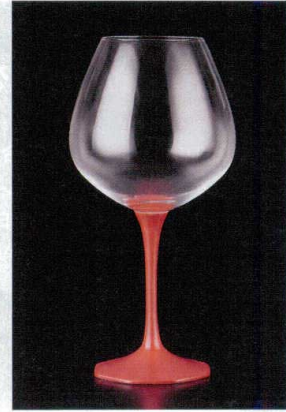

パンフレット番号	問合せ先	電話番号
20605-1314	株式会社クイックパック	0564-59-3525

有田焼  
グラス | 1314

陶：陶器、磁器製品 G：ガラス

7-1314-1 陶 G ¥14,900  
赤ワイングラス 陶器白八角脚(W-14)  
化粧箱入り  
φ68×220 (690ml) (90039640)

7-1314-2 陶 G ¥14,900  
赤ワイングラス 陶器黒八角脚(B-14)  
化粧箱入り  
φ68×220 (690ml) (90039650)

7-1314-3 陶 G ¥19,700  
赤ワイングラス 陶器赤八角脚(R-14)  
化粧箱入り  
φ68×220 (690ml) (90039660)

7-1314-4 陶 G ¥13,700  
白ワイングラス 陶器白八角脚(W-12)  
化粧箱入り  
φ68×220 (390ml) (90039670)

7-1314-5 陶 G ¥13,400  
白ワイングラス 陶器黒八角脚(B-12)  
化粧箱入り  
φ68×220 (390ml) (90039680)