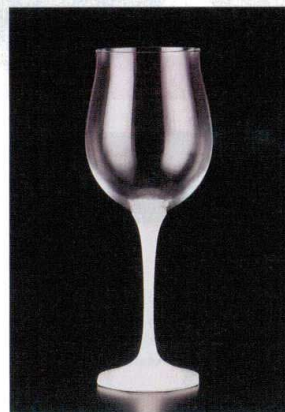

パンフレット番号	問合せ先	電話番号
20605-1314	株式会社クイックパック	0564-59-3525

有田焼
グラス | 1314

陶：陶器、磁器製品 G：ガラス

7-1314-1 陶 G ¥14,900
赤ワイングラス 陶器白八角脚(W-14)
化粧箱入り
φ68×220 (690ml) (90039640)

7-1314-2 陶 G ¥14,900
赤ワイングラス 陶器黒八角脚(B-14)
化粧箱入り
φ68×220 (690ml) (90039650)

7-1314-3 陶 G ¥19,700
赤ワイングラス 陶器赤八角脚(R-14)
化粧箱入り
φ68×220 (690ml) (90039660)

7-1314-4 陶 G ¥13,700
白ワイングラス 陶器白八角脚(W-12)
化粧箱入り
φ68×220 (390ml) (90039670)

7-1314-5 陶 G ¥13,400
白ワイングラス 陶器黒八角脚(B-12)
化粧箱入り
φ68×220 (390ml) (90039680)