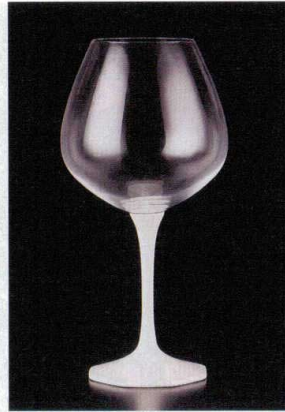

パンフレット番号	問合せ先	電話番号
20605-1314	株式会社クイックパック	0564-59-3525

有田焼  
グラス | 1314

陶：陶器、磁器製品 G：ガラス

7-1314-1 陶 G ¥14,900  
赤ワイングラス 陶器白八角脚(W-14)  
化粧箱入り  
φ68×220 (690ml) (90039640)

7-1314-2 陶 G ¥14,900  
赤ワイングラス 陶器黒八角脚(B-14)  
化粧箱入り  
φ68×220 (690ml) (90039650)

7-1314-3 陶 G ¥19,700  
赤ワイングラス 陶器赤八角脚(R-14)  
化粧箱入り  
φ68×220 (690ml) (90039660)

7-1314-4 陶 G ¥13,700  
白ワイングラス 陶器白八角脚(W-12)  
化粧箱入り  
φ68×220 (390ml) (90039670)

7-1314-5 陶 G ¥13,400  
白ワイングラス 陶器黒八角脚(B-12)  
化粧箱入り  
φ68×220 (390ml) (90039680)