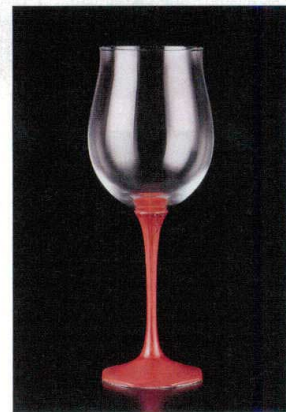

パンフレット番号	問合せ先	電話番号
20605-1314	株式会社クイックパック	0564-59-3525

有田焼
グラス | 1314

陶：陶器、磁器製品 G：ガラス

7-1314-1 陶 G ¥14,900
赤ワイングラス 陶器白八角脚(W-14)
化粧箱入り
φ68×220 (690ml) (90039640)

7-1314-2 陶 G ¥14,900
赤ワイングラス 陶器黒八角脚(B-14)
化粧箱入り
φ68×220 (690ml) (90039650)

7-1314-3 陶 G ¥19,700
赤ワイングラス 陶器赤八角脚(R-14)
化粧箱入り
φ68×220 (690ml) (90039660)

7-1314-4 陶 G ¥13,700
白ワイングラス 陶器白八角脚(W-12)
化粧箱入り
φ68×220 (390ml) (90039670)

7-1314-5 陶 G ¥13,400
白ワイングラス 陶器黒八角脚(B-12)
化粧箱入り
φ68×220 (390ml) (90039680)