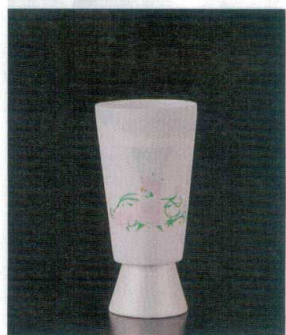

| | | |
|------------|-------------|--------------|
| パンフレット番号 | 問合せ先 | 電話番号 |
| 20605-1315 | 株式会社クイックパック | 0564-59-3525 |

1315 | 有田焼
マジックグラス

※：陶器、磁器製品

冷たい飲み物を注ぐと 花の色が変わるグラス

有田焼の脚部とガラスを融合させたグラスです。
ガラス部に特殊な加工を施し、17度以下の飲み物に反応し、
白い桜はピンクの満開桜に、白薔薇は紅薔薇に変わります。
花咲くグラスが食卓を華やかに彩ります。

15
陶器・ガラス

有田焼
美濃焼
九谷焼
萬古焼

7-1315-1 陶 (直運) ¥6,150
PSGゴブレット(CS-4) 満開桜(化粧箱入)
φ78×108(280ml) (90035350)

7-1315-2 陶 (直運) ¥6,250
PSGゴブレット(CBW-4) パラ(化粧箱入)
φ78×108(280ml) (90035360)

7-1315-3 陶 (直運) ¥5,950
PSGタンブラー小(CS-2) 満開桜(化粧箱入)
φ55×114(140ml) (90035370)

7-1315-4 陶 (直運) ¥6,100
PSGタンブラー小(CBW-2) パラ(化粧箱入)
φ55×114(140ml) (90035380)

7-1315-5 陶 (直運) ¥7,800
PSGピルスナー八角脚(CS5) 満開桜(化粧箱入)
φ82×210(365ml) (90035310)

7-1315-6 陶 (直運) ¥7,950
PSGピルスナー八角脚(CBW-5) パラ(化粧箱入)
φ82×210(365ml) (90035320)

7-1315-7 陶 (直運) ¥7,300
PSGタンブラー大(CS-1) 満開桜(化粧箱入)
φ80×133(390ml) (90035330)

7-1315-8 陶 (直運) ¥7,400
PSGタンブラー大(CBW-1) パラ(化粧箱入)
φ80×133(390ml) (90035340)

(直運) 商品はメーカーから直送の為、運賃は別途請求になります。