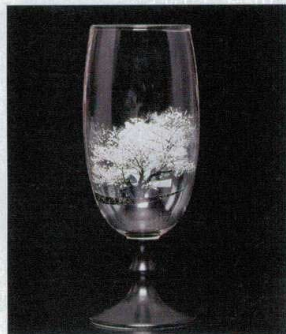

萬古焼

7-1316-1 G 直運 ¥2,350
マジカルぐい呑み 満開桜
φ50×80 (75ml) (89013730)

7-1316-2 G 直運 ¥2,550
マジカルぐい呑み 薔薇
φ50×80 (75ml) (89013740)

7-1316-3 陶 G 直運 ¥3,950
マジカルツボ型グラス(CS-9)
満開桜(化粧箱入)
φ63×105 (300ml) (90035480)

7-1316-4 陶 G 直運 ¥4,050
マジカルツボ型グラス(CBW-9)
バラ(化粧箱入)
φ63×105 (300ml) (90035490)

7-1316-5 陶 G 直運 ¥3,950
マジカルロックグラス(CS-8)
満開桜(化粧箱入)
φ189×93 (270ml) (90035510)

7-1316-6 陶 G 直運 ¥4,050
マジカルロックグラス(CBW-8)
バラ(化粧箱入)
φ189×93 (270ml) (90035520)

7-1316-7 陶 G 直運 ¥4,050
マジカルビールグラス(CS-6)
満開桜(化粧箱入)
φ59×177 (360ml) (90035440)