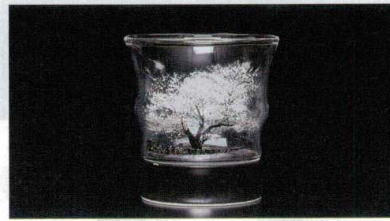

パンフレット番号	問合せ先	電話番号
20605-1316	株式会社クイックパック	0564-59-3525

有田焼
マジックグラス 1316

G: ガラス 陶: 陶器、磁器製品

7-1316-1 G 直運 ¥2,350
マジカルぐい呑み 満開桜
φ50×80 (75ml) (89013730)

7-1316-2 G 直運 ¥2,550
マジカルぐい呑み 薔薇
φ50×80 (75ml) (89013740)

7-1316-3 陶 G 直運 ¥3,950
マジカルツボ型グラス(CS-9)
満開桜(化粧箱入)
φ63×105 (300ml) (90035480)

7-1316-4 陶 G 直運 ¥4,050
マジカルツボ型グラス(CBW-9)
バラ(化粧箱入)
φ63×105 (300ml) (90035490)

7-1316-5 陶 G 直運 ¥3,950
マジカルロックグラス(CS-8)
満開桜(化粧箱入)
φ189×93 (270ml) (90035510)