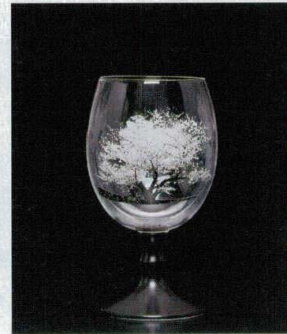

7-1316-9 陶 G 直運 ¥3,950
マジカルワイングラス短脚(CS-10)
満開桜(化粧箱入)
φ65×144 (330ml) (90035460)