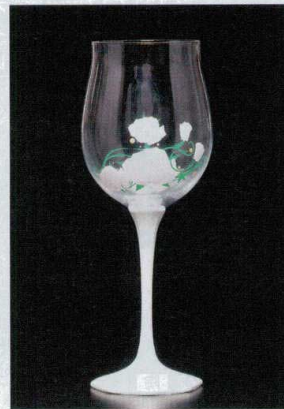

7-1316-6 陶 G 直運 ¥4,050
マジカルロックグラス(CBW-8)
バラ(化粧箱入)
φ189×93 (270ml) (90035520)

7-1316-7 陶 G 直運 ¥4,050
マジカルビールグラス(CS-6)
満開桜(化粧箱入)
φ59×177 (360ml) (90035440)

7-1316-8 陶 G 直運 ¥4,150
マジカルビールグラス(CBW-6)
バラ(化粧箱入)
φ59×177 (360ml) (90035450)

7-1316-9 陶 G 直運 ¥3,950
マジカルワイングラス短脚(CS-10)
満開桜(化粧箱入)
φ65×144 (330ml) (90035460)

7-1316-10 陶 G 直運 ¥4,050
マジカルワイングラス短脚(CBW-10)
バラ(化粧箱入)
φ65×144 (330ml) (90035470)

7-1316-11 陶 G 直運 ¥14,300
マジカル白ワイングラス八角脚(CS-12)
満開桜(化粧箱入)
φ68×220 (390ml) (90035390)