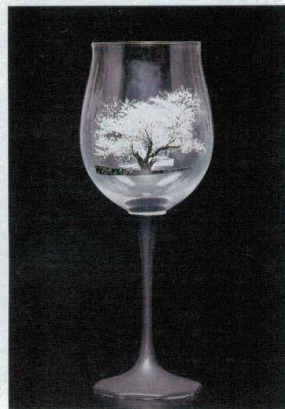

7-1316-11 陶 G 直運 ¥14,300
マジカル白ワイングラス八角脚(CS-12)
満開桜(化粧箱入)
φ68×220 (390ml) (90035390)