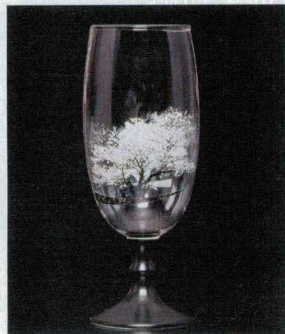

7-1316-7 陶 G 直運 ¥4,050
マジカルビールグラス(CS-6)
満開桜(化粧箱入)
φ59×177 (360ml) (90035440)