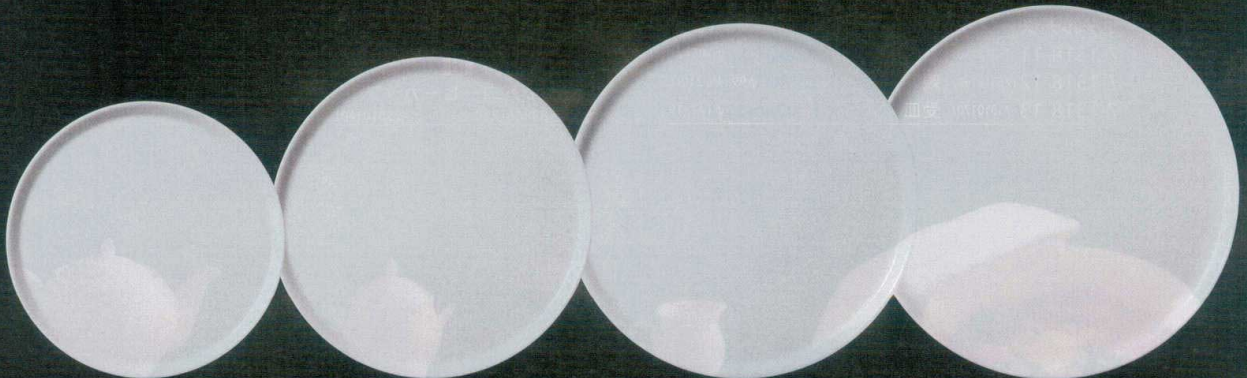

ピエントピザプレート 陶

7-1319-11 (75010570) 23cm	¥6,100	φ233×12	7-1319-13 (75010590) 30cm	¥8,200	φ297×15
7-1319-12 (75010580) 27cm	¥6,800	φ270×14	7-1319-14 (75010600) 32cm	¥9,250	φ320×17

直運

直運 商品はメーカーから直送の為、運賃は別途請求になります。