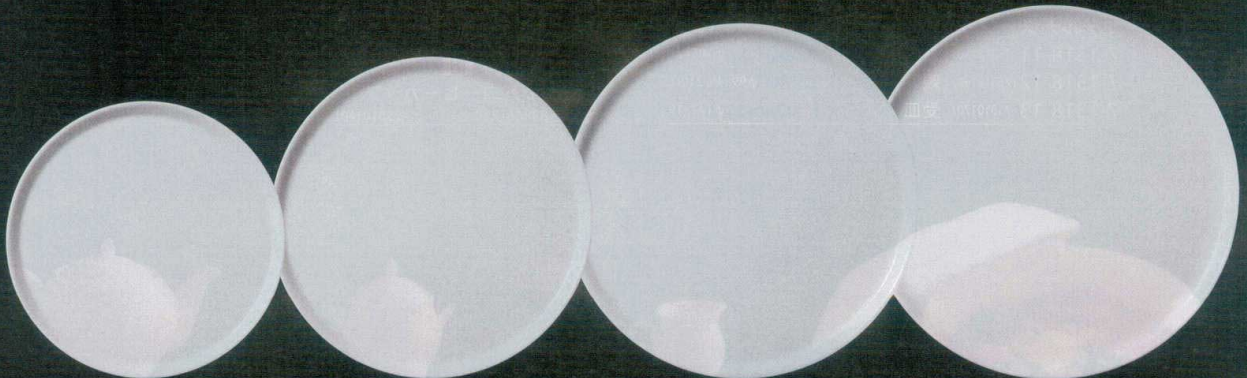

美濃焼

九谷焼

萬古焼

ピエントメタプレート 陶

直運

7-1319-6 (75010520)	17cm	¥730	φ173×19	7-1319-9 (75010550)	24cm	¥1,150	φ240×26
7-1319-7 (75010530)	19cm	¥880	φ192×21	7-1319-10 (75010560)	27cm	¥2,000	φ265×29
7-1319-8 (75010540)	21cm	¥980	φ212×26				