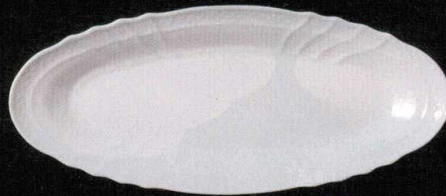

萬古焼

陶器、磁器製品

7-1322-1 陶器 ¥3,150  
エテルナ 23cmオーバルプレート  
226×148×32 (75010070)

7-1322-2 陶器 ¥9,250  
エテルナ 36cmロングプレート  
367×160×33 (75010080)

7-1322-3 陶器 ¥8,900  
エテルナ 31cmオーバルプラター  
313×230×43 (75010090)

7-1322-4 陶器 ¥8,200  
エテルナ 26cmスクエアプレート  
260×257×36 (75010100)

ピエント 楕円プレート 陶器  
7-1322-5 (75011000) 13cm ¥1,600 133×101×23  
7-1322-6 (75011010) 16cm ¥2,100 163×124×26

7-1322-7 (75011020) 18cm ¥2,550 181×139×28

7-1322-8 陶器 ¥1,200  
ピエント Sコーヒークップ  
101×74×69/160cc (75011050)★