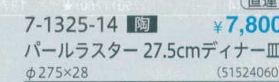

7-1325-8 陶 **¥5,550**
直運
パールラスター 25cm石目プレート
φ248×13 (51524260)

7-1325-9 陶 **¥5,450**
直運
パールラスター 21cmボウル
φ210×43 (51520255)

7-1325-11 陶 **¥4,700**
直運
パールラスター 24cmプレート
φ240×27 (51520245)

7-1325-13 陶 **¥3,200**
直運
パールラスター 20cmミート皿
φ210×43 (51520225)

7-1325-10 陶 **¥7,000**
直運
パールラスター 25cmボウル
φ252×40 (51520260)

7-1325-12 陶 **¥7,800**
直運
パールラスター 27cmプレート
φ270×30 (51520250)

7-1325-14 陶 **¥7,800**
直運
パールラスター 27.5cmディナー皿
φ275×28 (51524060)

直運 商品はメーカーから直送の為、運賃は別途請求になります。