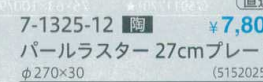

7-1325-8 陶 **¥5,550**
直運
パールラスター 25cm石目プレート
φ248×13 (51524260)

7-1325-9 陶 **¥5,450**
直運
パールラスター 21cmボウル
φ210×43 (51520255)

7-1325-11 陶 **¥4,700**
直運
パールラスター 24cmプレート
φ240×27 (51520245)

7-1325-13 陶 **¥3,200**
直運
パールラスター 20cmミート皿
φ210×43 (51520225)

7-1325-10 陶 **¥7,000**
直運
パールラスター 25cmボウル
φ252×40 (51520260)

7-1325-12 陶 **¥7,800**
直運
パールラスター 27cmプレート
φ270×30 (51520250)

7-1325-14 陶 **¥7,800**
直運
パールラスター 27.5cmディナー皿
φ275×28 (51524060)

直運 商品はメーカーから直送の為、運賃は別途請求になります。