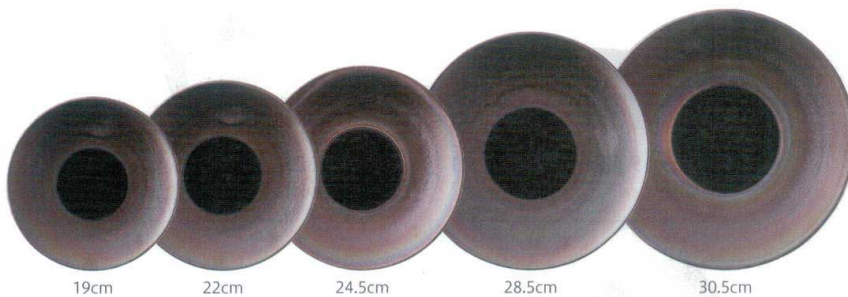

萬古焼

16cm 19cm 22cm 24.5cm 28.5cm 30.5cm

- 鳳凰プレート 陶 直運
- 7-1327-1 (51529310) 16cm **¥1,200** φ160×17
 - 7-1327-2 (51529320) 19cm **¥2,150** φ190×18
 - 7-1327-3 (51529330) 22cm **¥2,700** φ220×20
 - 7-1327-4 (51529340) 24.5cm **¥3,250** φ245×25
 - 7-1327-5 (51529350) 28.5cm **¥4,250** φ285×26
 - 7-1327-6 (51529360) 30.5cm **¥4,950** φ305×26

19cm 22cm 24.5cm 28.5cm 30.5cm

- 鳳凰リムプレート塗分 陶 直運
- 7-1327-7 (51529370) 19cm **¥2,700** φ190×18
 - 7-1327-8 (51529380) 22cm **¥3,250** φ220×20
 - 7-1327-9 (51529390) 24.5cm **¥3,950** φ245×25
 - 7-1327-10 (51529410) 28.5cm **¥4,500** φ285×26
 - 7-1327-11 (51529420) 30.5cm **¥6,300** φ305×26

7-1327-12 陶 **¥1,700**
鳳凰正角皿
140×140×20 (51529480)

7-1327-13 陶 **¥5,500**
鳳凰長角皿
363×167×27 (51529490)

7-1327-14 陶 **¥12,300**
鳳凰41cmオーバルプラター
410×280×45 (51529510)

直運 商品はメーカーから直送の為、運賃は別途請求になります。 ※柄は職人の手作業の為、多少風合いが異なります。