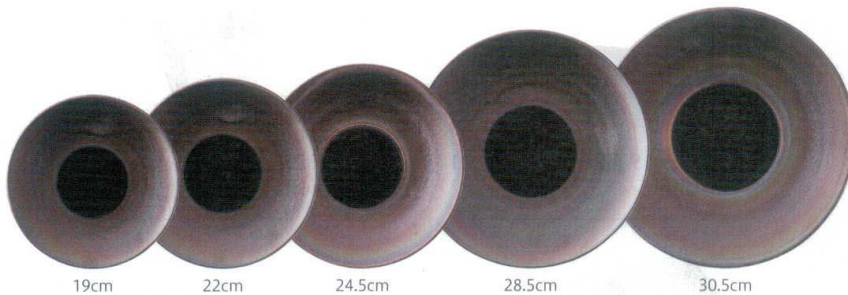

九谷焼

萬古焼

16cm 19cm 22cm 24.5cm 28.5cm 30.5cm

- 鳳凰プレート 陶 (直運)
- 7-1327-1 (51529310) 16cm **¥1,200** φ160×17
 - 7-1327-2 (51529320) 19cm **¥2,150** φ190×18
 - 7-1327-3 (51529330) 22cm **¥2,700** φ220×20
 - 7-1327-4 (51529340) 24.5cm **¥3,250** φ245×25
 - 7-1327-5 (51529350) 28.5cm **¥4,250** φ285×26
 - 7-1327-6 (51529360) 30.5cm **¥4,950** φ305×26

19cm 22cm 24.5cm 28.5cm 30.5cm

- 鳳凰リムプレート 塗分 陶 (直運)
- 7-1327-7 (51529370) 19cm **¥2,700** φ190×18
 - 7-1327-8 (51529380) 22cm **¥3,250** φ220×20
 - 7-1327-9 (51529390) 24.5cm **¥3,950** φ245×25
 - 7-1327-10 (51529410) 28.5cm **¥4,500** φ285×26
 - 7-1327-11 (51529420) 30.5cm **¥6,300** φ305×26

7-1327-12 陶 **¥1,700** (直運)
鳳凰正角皿
140×140×20 (51529480)

7-1327-13 陶 **¥5,500** (直運)
鳳凰長角皿
363×167×27 (51529490)

7-1327-14 陶 **¥12,300** (直運)
鳳凰41cmオーバルプラター
410×280×45 (51529510)

(直運) 商品はメーカーから直送の為、運賃は別途請求になります。 ※柄は職人の手作業の為、多少風合いが異なります。