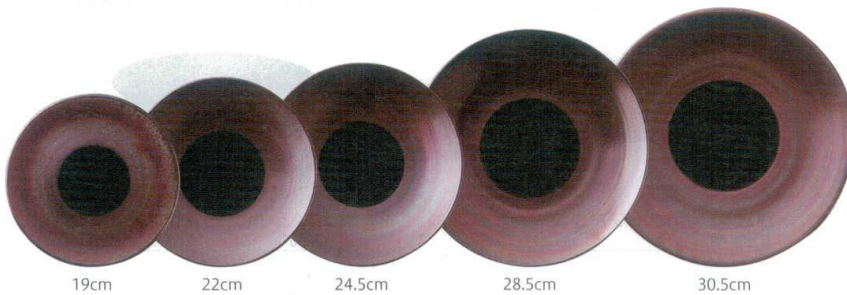

パンフレット番号	問合せ先	電話番号
20605-1329	株式会社クイックパック	0564-59-3525

1329

美濃焼  
洋陶器

陶：陶器、磁器製品

15

陶器・ガラス

有田焼

美濃焼

九谷焼

萬古焼

- 飛鳥プレート 陶 (直運)
- 7-1329-1 (51530670) 16cm ¥1,200 φ160×17
  - 7-1329-2 (51529520) 19cm ¥2,150 φ190×18
  - 7-1329-3 (51529530) 22cm ¥2,700 φ220×20
  - 7-1329-4 (51529540) 24.5cm ¥3,250 φ245×25
  - 7-1329-5 (51529550) 28.5cm ¥4,250 φ285×26
  - 7-1329-6 (51529560) 30.5cm ¥4,950 φ305×26