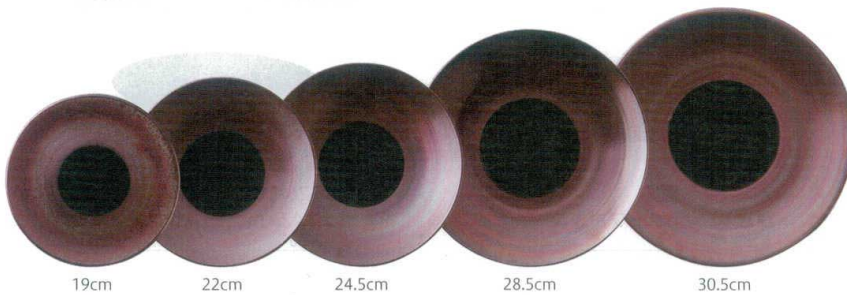

パンフレット番号	問合せ先	電話番号
20605-1329	株式会社クイックパック	0564-59-3525

1329

美濃焼
洋陶器

陶：陶器、磁器製品

15

陶器・ガラス

有田焼

美濃焼

九谷焼

萬古焼

- 飛鳥プレート 陶 (直運)
- 7-1329-1 (51530670) 16cm ¥1,200 φ160×17
 - 7-1329-2 (51529520) 19cm ¥2,150 φ190×18
 - 7-1329-3 (51529530) 22cm ¥2,700 φ220×20
 - 7-1329-4 (51529540) 24.5cm ¥3,250 φ245×25
 - 7-1329-5 (51529550) 28.5cm ¥4,250 φ285×26
 - 7-1329-6 (51529560) 30.5cm ¥4,950 φ305×26