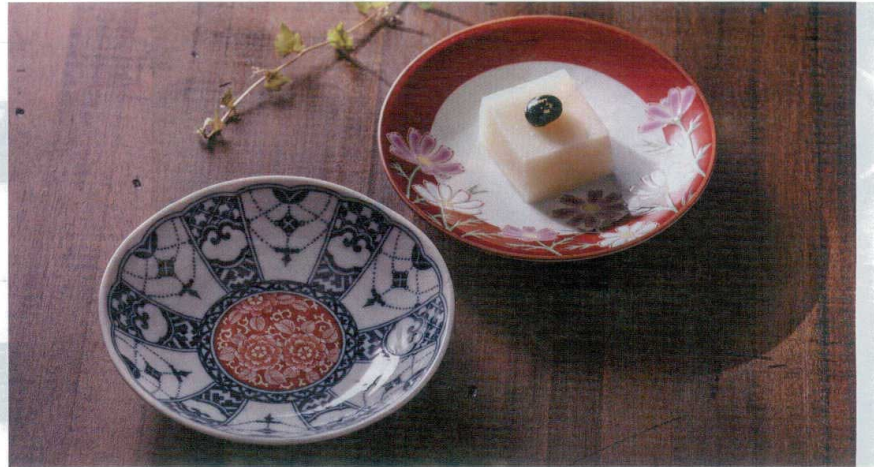

パンフレット番号	問合せ先	電話番号
20605-1335	株式会社クイックパック	0564-59-3525

1335

丸谷焼
皿・鉢 陶器

陶器、磁器製品

15

陶器・ガラス