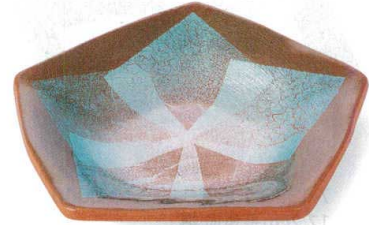

九谷焼

萬古焼

7-1336-1 陶器 ¥1,900
10.5cm丸皿 川せみ
φ105×22 (51524090)

7-1336-2 陶器 ¥2,200
13cm丸皿 亀甲紋花鳥図
φ130×22 (51524091)

7-1336-3 陶器 ¥5,700
16.8cm五角皿 銀彩
168×162×27 (89012820)

7-1336-4 陶器 ¥1,900
9.2赤かぶ角小皿・(SK-003)
92×92×18 (51530340)