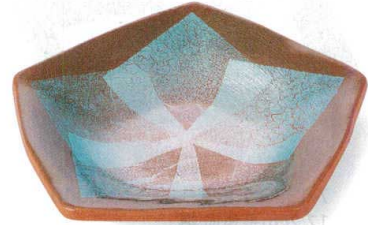

九谷焼

萬古焼

7-1336-1 陶器 ¥1,900  
10.5cm丸皿 川せみ  
φ105×22 (51524090)

7-1336-2 陶器 ¥2,200  
13cm丸皿 亀甲紋花鳥図  
φ130×22 (51524091)

7-1336-3 陶器 ¥5,700  
16.8cm五角皿 銀彩  
168×162×27 (89012820)

7-1336-4 陶器 ¥1,900  
9.2赤かぶ角小皿・(SK-003)  
92×92×18 (51530340)