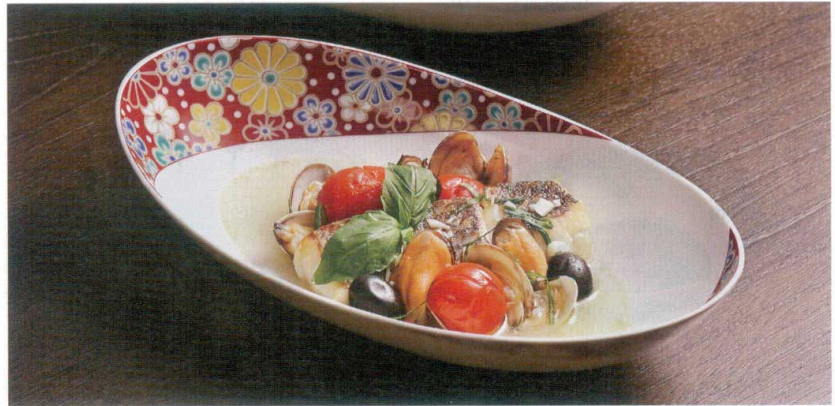

パンフレット番号	問合せ先	電話番号
20605-1339	株式会社クイックパック	0564-59-3525

1339

丸谷焼
盛鉢・盛皿

陶：陶器、磁器製品

15

陶器・ガラス

有田焼

美濃焼

丸谷焼

萬古焼

直運 商品はメーカーから直送の為、運賃は別途請求になります。