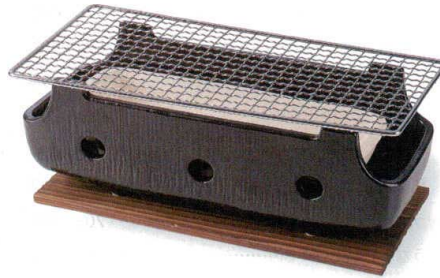

パンフレット番号	問合せ先	電話番号
20605-1346	株式会社クイックパック	0564-59-3525

萬古焼
コンロ・ごはん鍋 | 1346

陶：陶器、磁器製品 鉄：鉄製品 木：木製品

7-1346-1 陶 鉄 木 **¥7,500**
萬古焼 黒串焼コンロ(小)(金網・敷板付)
183×140×115 (89014150)

7-1346-2 鉄 (直運) **¥2,400**
黒串焼コンロ(小)用金網
150×150×5 (89014160)

7-1346-3 陶 鉄 木 **¥14,400**
萬古焼 黒串焼コンロ(大)(金網・敷板付)
320×140×115 (89014170)

7-1346-4 鉄 (直運) **¥3,100**
黒串焼コンロ(大)用金網
320×150×5 (89014180)

7-1346-5 陶 鉄 木 **¥6,400**
萬古焼 黒伊勢コンロ5号(金網・敷板付)
φ170×125 (89014190)

7-1346-6 陶 (直運) **¥1,350**
黒伊勢コンロ5号用ゴトク
φ167×65 (89014210)