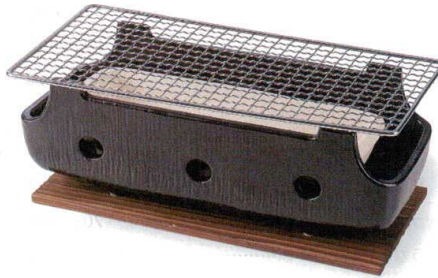

パンフレット番号	問合せ先	電話番号
20605-1346	株式会社クイックパック	0564-59-3525

陶：陶器、磁器製品 鉄：鉄製品 木：木製品

萬古焼  
コンロ・ごはん鍋 | 1346

7-1346-1 陶 鉄 木 **¥7,500**  
萬古焼 黒串焼コンロ(小)(金網・敷板付)  
183×140×115 (89014150)

7-1346-3 陶 鉄 木 **¥14,400**  
萬古焼 黒串焼コンロ(大)(金網・敷板付)  
320×140×115 (89014170)

7-1346-5 陶 鉄 木 **¥6,400**  
萬古焼 黒伊勢コンロ5号(金網・敷板付)  
φ170×125 (89014190)

7-1346-2 鉄 (直運) **¥2,400**  
黒串焼コンロ(小)用金網  
150×150×5 (89014160)

7-1346-4 鉄 (直運) **¥3,100**  
黒串焼コンロ(大)用金網  
320×150×5 (89014180)

7-1346-6 陶 (直運) **¥1,350**  
黒伊勢コンロ5号用ゴトク  
φ167×65 (89014210)