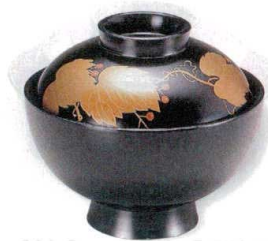

お椀・丼・鉢・飯器

7-188-1 (30048230) ¥2,100
溜 無地 TA

7-188-2 (31007095) ¥2,500
ブルー深海 内黒 TA

7-188-3 (33021020) ¥2,800
黒/日月 内黒 TA

7-188-4 (33021060) ¥3,000
黒/扇面 内黒 TA

7-188-5 (33021050) ¥3,100
黒/鶴 内黒 TA

7-188-6 (31006520) ¥3,200
朱銀ぼかし 内黒 TA