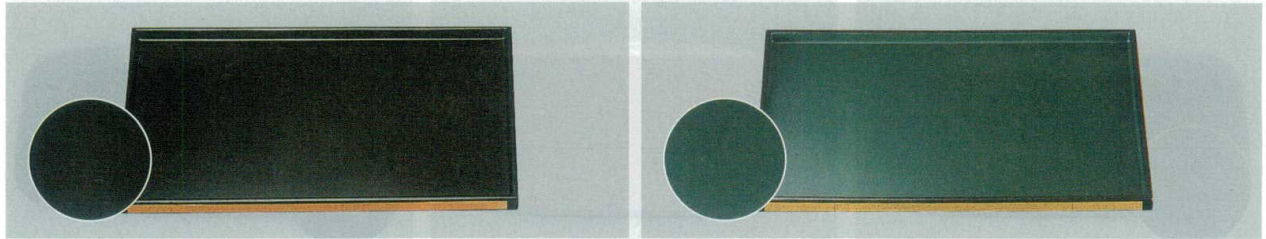

パンフレット番号	問合せ先	電話番号
20605-19	株式会社クイックパック	0564-59-3525

19

お盆
長角トレイ

素材 A: ABS樹脂

竹張切立盆

尺3: 396×283×20 尺4: 428×305×20 尺5: 457×327×20

01

お盆

隅丸長手盆

尺2: 360×260×17 尺3: 390×280×17 尺4: 420×302×18

洗い易い
隅丸設計

従来の盆に比べ
隅が丸いので洗い易く
なっております。

溜SH塗

新ブラッククロス弱SL天横黒

7-19-16 (15066980) 尺2 ¥2,950 7-19-18 (15067000) 尺4 ¥4,050 7-19-19 (11017090) 尺2 ¥3,550 7-19-21 (11017120) 尺4 ¥5,200
7-19-17 (15066990) 尺3 ¥3,400 7-19-20 (11017110) 尺3 ¥4,350