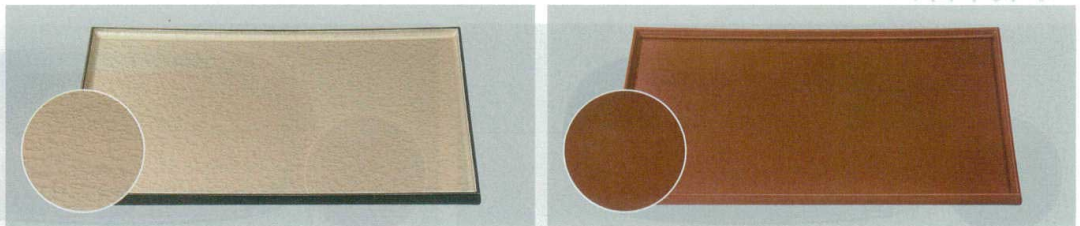

隅丸長手盆

尺2: 360×260×17 尺3: 390×280×17 尺4: 420×302×18

洗い易い
隅丸設計

従来の盆に比べ
隅が丸いので洗い易く
なっております。

溜SH塗

新ブラッククロス弱SL天横黒

7-19-16 (15066980) 尺2 ¥2,950 7-19-18 (15067000) 尺4 ¥4,050 7-19-19 (11017090) 尺2 ¥3,550 7-19-21 (11017120) 尺4 ¥5,200
7-19-17 (15066990) 尺3 ¥3,400 7-19-20 (11017110) 尺3 ¥4,350