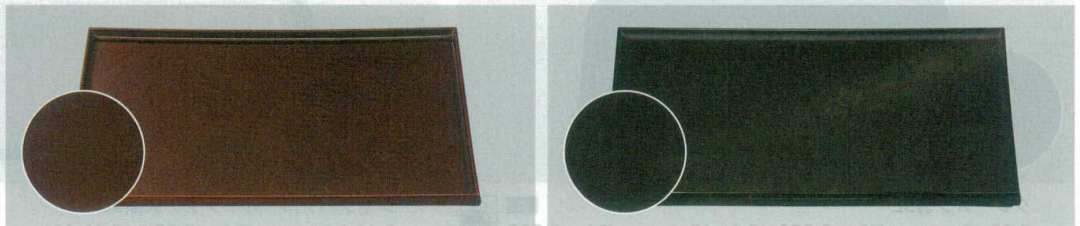

隅丸長手盆

尺2: 360×260×17 尺3: 390×280×17 尺4: 420×302×18

洗い易い
隅丸設計

従来の盆に比べ
隅が丸いので洗い易く
なっております。

溜SH塗

新ブラッククロス弱SL天横黒

7-19-16 (15066980) 尺2 ¥2,950 7-19-18 (15067000) 尺4 ¥4,050 7-19-19 (11017090) 尺2 ¥3,550 7-19-21 (11017120) 尺4 ¥5,200
7-19-17 (15066990) 尺3 ¥3,400 7-19-20 (11017110) 尺3 ¥4,350