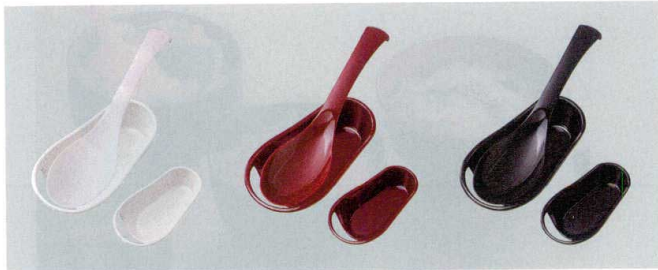

パンフレット番号	問合せ先	電話番号
20605-234	株式会社クイックパック	0564-59-3525

TA マークは 洗浄機使用可能

A : ABS樹脂 AC : アクリル樹脂 TA : 耐熱ABS樹脂 木 : 木製品

お 椀 | 234
小物

02

お椀・丼・鉢・飯器

お椀

丼・鉢
飯器

八十椀

高級椀
(本漆塗椀)

レンゲ

AC平型レンゲ アイボリー AC
7-234-1 (82158140) レンゲ ¥300 175×44
7-234-2 (60002510) 受け台 ¥400 100×57×25
AC平型レンゲ レッド AC
7-234-3 (82158150) レンゲ ¥300 175×44
7-234-4 (60002520) 受け台 ¥400 100×57×25

AC平型レンゲ ブラック AC
7-234-5 (82158160) レンゲ ¥300 175×44
7-234-6 (60002530) 受け台 ¥400 100×57×25

ツウエイレンゲ 173×44 AC
7-234-7 (12010310) 白 ¥350
7-234-8 (12010320) 黒 ¥350
7-234-9 (12010330) 赤 ¥350

7-234-10 (48131050) ¥370
ラーメンレンゲ アイボリー OM AC
172×45
7-234-11 (60001300) ¥500
ジャンボレンゲ アイボリー OM AC
198×65