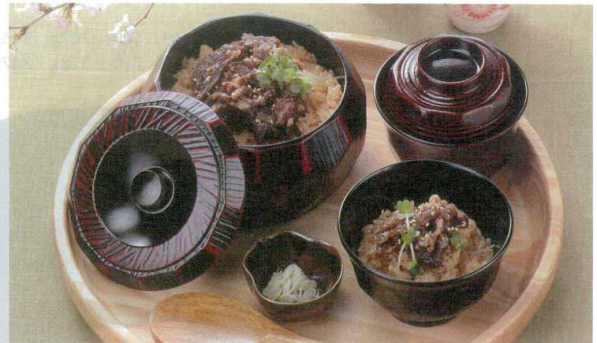

7-245-3 (41000160) ¥4,050
柘 (内黒)

7-245-4 (41000180) ¥3,950
根来 (内黒)

7-245-5 (41000190) ¥5,400
本漆調溜 (内黒)

7-245-6 (41000200) ¥5,400
本漆調春慶 (内黒)

ロクロ目飯器 (杓子付)

1人用: φ170×H86 (φ156×H73) 660cc,446g (285g)
2人用: φ175×H102 (φ162×H95) 1,500cc,410g (277g)

3人用: φ230×H118 (φ216×H110) 3,500cc,700g (455g)
5人用: φ264×H132 (φ248×H123) 4,800cc,1,057g (675g)

溜エビ茶 (内黒) A
7-245-7 (39171305) 1人用 ¥3,050
7-245-8 (39171310) 2人用 ¥3,800
7-245-9 (39171320) 3人用 ¥5,900
7-245-10 (39171330) 5人用 ¥7,400