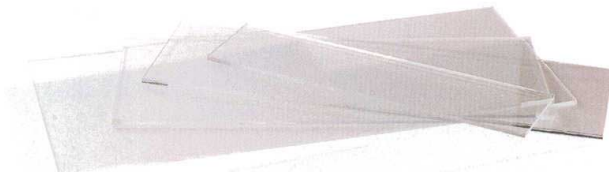

パンフレット番号	問合せ先	電話番号
20605-278	株式会社クイックパック	0564-59-3525

ビュッフェ用品
クロスステージ

278

A: ABS樹脂 AC: アクリル樹脂 木: 木製品

クロススタンド(2枚1組)

- 7-278-1 (75020470) ¥3,600
クロススタンド (2枚1組) ブラック
230×230×240
- 7-278-2 (75020480) ¥4,000
クロススタンド (2枚1組) シルバー
230×230×240
- 7-278-3 (75020490) ¥4,600
クロススタンド (2枚1組) 栃木目
230×230×240

03

ビュッフェ用品

ブリッジボード

リバーシブルボードにて
その場に応じた
レイアウトが可能!

什器

盛器・盛皿

備品

- ブリッジボード 透明 AC
- 7-278-4 (80113050) 90×40cm ¥20,600 900×400×10 板厚10mm
 - 7-278-5 (80113060) 75×30cm ¥12,800 750×300×8 板厚8mm
 - 7-278-6 (80113070) 60×30cm ¥9,800 600×300×8 板厚8mm
 - 7-278-7 (80113080) 60×15cm ¥7,100 600×150×8 板厚8mm

- ブリッジボード 白木木目/黒木目 板厚10mm 木
- 7-278-8 (80113010) 90×40cm ¥26,800 900×400×10
 - 7-278-9 (80113020) 75×30cm ¥12,500 750×300×10
 - 7-278-10 (80113030) 60×30cm ¥9,000 600×300×10
 - 7-278-11 (80113040) 60×15cm ¥7,800 600×150×10