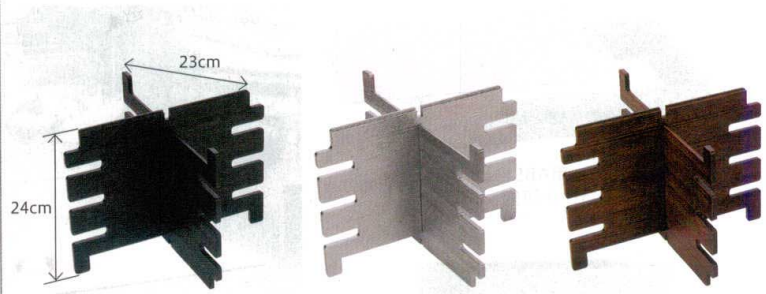

パンフレット番号	問合せ先	電話番号
20605-278	株式会社クイックパック	0564-59-3525

ビュッフェ用品
クロスステージ

278

A: ABS樹脂 AC: アクリル樹脂 木: 木製品

クロススタンド(2枚1組)

- 7-278-1 (75020470) ¥3,600
クロススタンド (2枚1組) ブラック
230×230×240
- 7-278-2 (75020480) ¥4,000
クロススタンド (2枚1組) シルバー
230×230×240
- 7-278-3 (75020490) ¥4,600
クロススタンド (2枚1組) 栃木目
230×230×240

03

ビュッフェ用品

ブリッジボード

リバーシブルボードにて
その場に応じた
レイアウトが可能!

什器

盛器・盛皿

備品

- ブリッジボード 透明 AC
- 7-278-4 (80113050) 90×40cm ¥20,600 900×400×10 板厚10mm
 - 7-278-5 (80113060) 75×30cm ¥12,800 750×300×8 板厚8mm
 - 7-278-6 (80113070) 60×30cm ¥9,800 600×300×8 板厚8mm
 - 7-278-7 (80113080) 60×15cm ¥7,100 600×150×8 板厚8mm