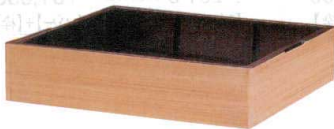

備品

耐熱2/3ビュッフェ用ABS枠

ビュッフェ用ABS枠とプレートがセット可能

スタッキング可能

7-280-1 (70022360) ¥6,800  
白木柾目 TA  
355×325×83

7-280-2 (70022370) ¥6,800  
チーク柾目 TA  
355×325×83

7-280-3 (70022380) ¥6,800  
黒パール TA  
355×325×83

耐熱2/3ビュッフェ用ABSプレート

7-280-4 (70022390) ¥4,600 TA 朱パール 355×330×12  
7-280-5 (70022410) ¥4,600 TA 黒パール 355×330×12  
7-280-6 (70022420) ¥4,600 TA 白木柾目 355×330×12  
7-280-7 (70022430) ¥4,600 TA 銀パール 355×330×12  
7-280-8 (70022440) ¥4,600 TA 金パール 355×330×12