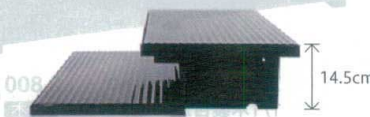

溜塗

- 7-287-7 (90052320) 足無 ¥8,200 600×300×25
- 7-287-8 (90052330) 足付(H8.5cm) ¥9,500 600×300×85
- 7-287-9 (90052340) 足付(H14.5cm) ¥10,200 600×300×145

※デリッシュボードは、3種類の高さをご用意しています。陳列量に併せて組合わせられます。
脚付きの商品 (H8.5cm・H14.5cm) は、脚を畳む事ができます。
ピーク時には畳んで使用し、少なめ陳列時に使用すれば、少量でもボリューム感のある陳列が出来ます。

天板足無+天板足付(H8.5cm)

天板足無+天板足付(H14.5cm)

天板足無+天板足付(H8.5cm)+天板足付(H14.5cm)