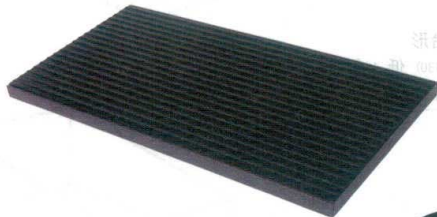

パンフレット番号	問合せ先	電話番号
20605-287	株式会社クイックパック	0564-59-3525

287

ビュッフェ用品
デリッシュボード

TA: 耐熱ABS樹脂

03

ビュッフェ用品

什器

盛器・盛皿

備品

黒塗

- 7-287-1 (90052250) 足無 ¥8,200 600×300×25
- 7-287-2 (90052260) 足付(H8.5cm) ¥9,500 600×300×85
- 7-287-3 (90052270) 足付(H14.5cm) ¥10,200 600×300×145

春慶塗

- 7-287-4 (90052280) 足無 ¥8,200 600×300×25
- 7-287-5 (90052290) 足付(H8.5cm) ¥9,500 600×300×85
- 7-287-6 (90052310) 足付(H14.5cm) ¥10,200 600×300×145

溜塗

- 7-287-7 (90052320) 足無 ¥8,200 600×300×25
- 7-287-8 (90052330) 足付(H8.5cm) ¥9,500 600×300×85
- 7-287-9 (90052340) 足付(H14.5cm) ¥10,200 600×300×145

※デリッシュボードは、3種類の高さをご用意しています。陳列量に併せて組合わせられます。
脚付きの商品 (H8.5cm・H14.5cm) は、脚を畳む事ができます。
ピーク時には畳んで使用し、少なめ陳列時に使用すれば、少量でもボリューム感のある陳列が出来ます。