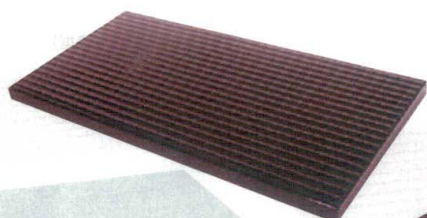

備品

黒塗

- 7-287-1 (90052250) 足無 ¥8,200 600×300×25
- 7-287-2 (90052260) 足付(H8.5cm) ¥9,500 600×300×85
- 7-287-3 (90052270) 足付(H14.5cm) ¥10,200 600×300×145

春慶塗

- 7-287-4 (90052280) 足無 ¥8,200 600×300×25
- 7-287-5 (90052290) 足付(H8.5cm) ¥9,500 600×300×85
- 7-287-6 (90052310) 足付(H14.5cm) ¥10,200 600×300×145

溜塗

- 7-287-7 (90052320) 足無 ¥8,200 600×300×25
- 7-287-8 (90052330) 足付(H8.5cm) ¥9,500 600×300×85
- 7-287-9 (90052340) 足付(H14.5cm) ¥10,200 600×300×145

※デリッシュボードは、3種類の高さをご用意しています。陳列量に併せて組合わせられます。
脚付きの商品 (H8.5cm・H14.5cm) は、脚を畳む事ができます。
ピーク時には畳んで使用し、少なめ陳列時に使用すれば、少量でもボリューム感のある陳列が出来ます。