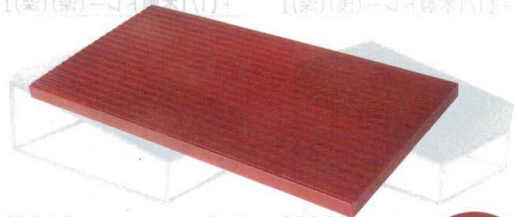

パンフレット番号	問合せ先	電話番号
20605-287	株式会社クイックパック	0564-59-3525

287

ビュッフェ用品
デリッシュボード

TA: 耐熱ABS樹脂

03

ビュッフェ用品

什器

盛器・盛皿

備品

黒塗

- 7-287-1 (90052250) 足無 ¥8,200 600×300×25
- 7-287-2 (90052260) 足付(H8.5cm) ¥9,500 600×300×85
- 7-287-3 (90052270) 足付(H14.5cm) ¥10,200 600×300×145

春慶塗

- 7-287-4 (90052280) 足無 ¥8,200 600×300×25
- 7-287-5 (90052290) 足付(H8.5cm) ¥9,500 600×300×85
- 7-287-6 (90052310) 足付(H14.5cm) ¥10,200 600×300×145

溜塗

- 7-287-7 (90052320) 足無 ¥8,200 600×300×25
- 7-287-8 (90052330) 足付(H8.5cm) ¥9,500 600×300×85
- 7-287-9 (90052340) 足付(H14.5cm) ¥10,200 600×300×145

※デリッシュボードは、3種類の高さをご用意しています。陳列量に併せて組合わせられます。
脚付きの商品 (H8.5cm・H14.5cm) は、脚を畳む事ができます。
ピーク時には畳んで使用し、少なめ陳列時に使用すれば、少量でもボリューム感のある陳列が出来ます。