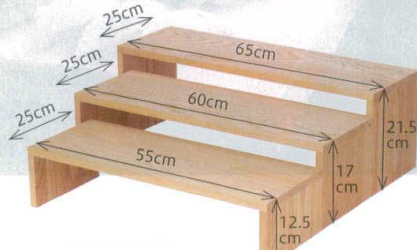

パンフレット番号	問合せ先	電話番号
20605-289	株式会社クイックパック	0564-59-3525

289

ビュッフェ用品  
コの字什器

木：木製品 AC：アクリル樹脂 PC：ポリカーボネート

03  
ビュッフェ用品  
什器  
盛器・盛皿  
備品

収納イメージ

コの字什器 白木

- 7-289-1 (80113360) 55×H12.5cm ¥16,000 550×250×125
- 7-289-2 (80113370) 60×H17cm ¥17,500 600×250×170
- 7-289-3 (80113380) 65×H21.5cm ¥19,500 650×250×215

レードル

- 7-289-13 (80113490) 20.9cm ¥300 φ209
- 7-289-14 (80113510) 26.7cm ¥350 φ267
- 7-289-15 (80113520) 32.9cm ¥430 φ329