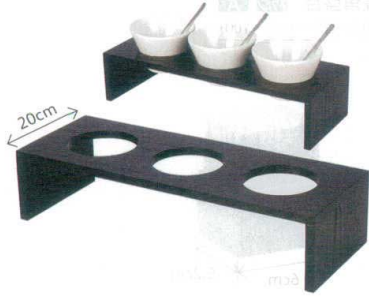

パンフレット番号	問合せ先	電話番号
20605-289	株式会社クイックパック	0564-59-3525

289

ビュッフェ用品  
コの字什器

木：木製品 AC：アクリル樹脂 PC：ポリカーボネート

03  
ビュッフェ用品  
什器  
盛器・盛皿  
備品

収納イメージ

コの字什器 白木

- 7-289-1 (80113360) 55×H12.5cm ¥16,000 550×250×125
- 7-289-2 (80113370) 60×H17cm ¥17,500 600×250×170
- 7-289-3 (80113380) 65×H21.5cm ¥19,500 650×250×215

コの字什器 ブラック

- 7-289-4 (80113390) 55×H12.5cm ¥17,500 550×250×125
- 7-289-5 (80113410) 60×H17cm ¥19,300 600×250×170
- 7-289-6 (80113420) 65×H21.5cm ¥21,000 650×250×215

7-289-7 (80113440) ¥16,000  
穴あきコの字什器 55×H12.5cm 白木

7-289-9 (80113480) ¥19,800  
穴あき什器(中) フラット

7-289-11 (80113460) ¥13,700  
穴あき什器(小) フラット

7-289-8 (80113430) ¥17,500  
穴あきコの字什器 55×H12.5cm ブラック

7-289-10 (80113470) ¥19,800  
穴あき什器(中) ブラック

7-289-12 (80113450) ¥13,700  
穴あき什器(小) ブラック

レードル

- 7-289-13 (80113490) 20.9cm ¥300 φ209
- 7-289-14 (80113510) 26.7cm ¥350 φ267
- 7-289-15 (80113520) 32.9cm ¥430 φ329