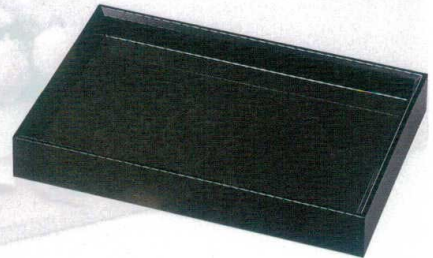

パンフレット番号	問合せ先	電話番号
20605-291	株式会社クイックパック	0564-59-3525

291

ビュッフェ用品
盛器用多

A: ABS樹脂 木: 木製品

尺7長角大和殿盛器

03

ビュッフェ用品

7-291-1 (53261850) **¥9,820**
尺7長角大和殿盛器 **A**
総黒塗 514×339×80

什器

盛器・盛皿

備品

7-291-2 (53261880) **¥6,820**
尺7長角大和殿盛器用目皿 **木**
470×298×20

7-291-3 (53261860) **¥10,360**
尺7長角大和殿盛器
溜裏黒塗 **A** 514×339×80

7-291-4 (53261870) **¥10,900**
尺7長角大和殿盛器
白木内朱 **A** 514×339×80

木製ネタケース

ネタケース・蓋アクリル(スノコ付) (直運) **木**
7-291-5 (80113740) 35cm **¥58,000** 350×280×80
7-291-6 (80113750) 40cm **¥65,000** 400×300×100