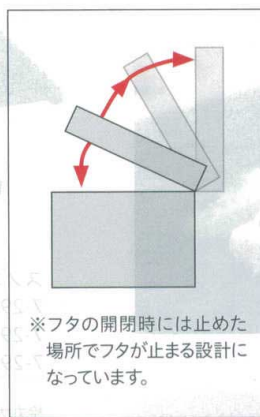

什器

盛器・盛皿

備品

7-291-2 (53261880) **¥6,820**
尺7長角大和殿盛器用目皿 **木**
470×298×20

7-291-3 (53261860) **¥10,360**
尺7長角大和殿盛器
溜裏黒塗 **A** 514×339×80

7-291-4 (53261870) **¥10,900**
尺7長角大和殿盛器
白木内朱 **A** 514×339×80

木製ネタケース

ネタケース・蓋アクリル(スノコ付) (直運) **木**
7-291-5 (80113740) 35cm **¥58,000** 350×280×80
7-291-6 (80113750) 40cm **¥65,000** 400×300×100

7-291-7 (80113760) **¥16,400**
56cmパンカット台(スノコ付) (直運) **木**
560×410×60

(直運) 商品はメーカーから直送の為、運賃は別途請求になります。