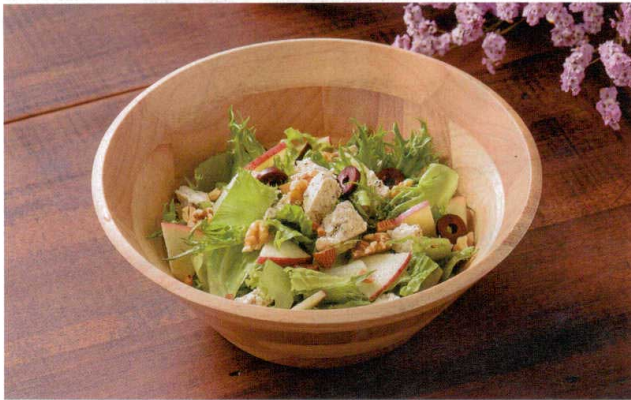

パンフレット番号	問合せ先	電話番号
20605-292	株式会社クイックパック	0564-59-3525

木：木製品

ビュッフェ用品

木製サラダボウル・マルチボックス

292

サラダボウル

- ナチュラル (直運) 木
- 7-292-1 (80113770) φ14cm ￥1,500 φ140×63
 - 7-292-2 (80113780) φ16cm ￥1,650 φ160×78
 - 7-292-3 (80113790) φ18cm ￥2,000 φ180×80
 - 7-292-4 (80113810) φ20.3cm ￥2,700 φ203×83
 - 7-292-5 (80113820) φ22.8cm ￥3,300 φ228×83
 - 7-292-6 (80113830) φ25.2cm ￥4,150 φ252×83

- ブラウン (直運) 木
- 7-292-7 (80113840) φ14cm ￥1,500 φ140×63
 - 7-292-8 (80113850) φ16cm ￥1,650 φ160×78
 - 7-292-9 (80113860) φ18cm ￥2,000 φ180×80
 - 7-292-10 (80113870) φ20.3cm ￥2,700 φ203×83
 - 7-292-11 (80113880) φ22.8cm ￥3,300 φ228×83
 - 7-292-12 (80113890) φ25.2cm ￥4,150 φ252×83