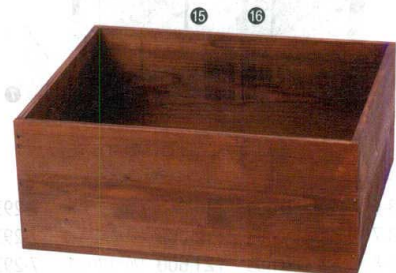

- ブラウン (直運) 木
- 7-292-7 (80113840) φ14cm ￥1,500 φ140×63
 - 7-292-8 (80113850) φ16cm ￥1,650 φ160×78
 - 7-292-9 (80113860) φ18cm ￥2,000 φ180×80
 - 7-292-10 (80113870) φ20.3cm ￥2,700 φ203×83
 - 7-292-11 (80113880) φ22.8cm ￥3,300 φ228×83
 - 7-292-12 (80113890) φ25.2cm ￥4,150 φ252×83

03

ビュッフェ用品

什器

盛器・盛皿

備品

杉マルチボックス

- ナチュラル (直運) 木
- 7-292-13 (80113910) 44×36cm ￥3,300 440×360×180
 - 7-292-14 (80113920) 53.5×36cm ￥3,900 535×360×180

7-292-17 傾斜タイプ

- ブラウン (直運) 木
- 7-292-15 (80113940) 44×36cm ￥4,150 440×360×180
 - 7-292-16 (80113950) 53.5×36cm ￥4,750 535×360×180
 - 7-292-17 (80113960) 45×36cm ￥4,200 450×360×120 (傾斜タイプ)

(直運) 商品はメーカーから直送の為、運賃は別途請求になります。