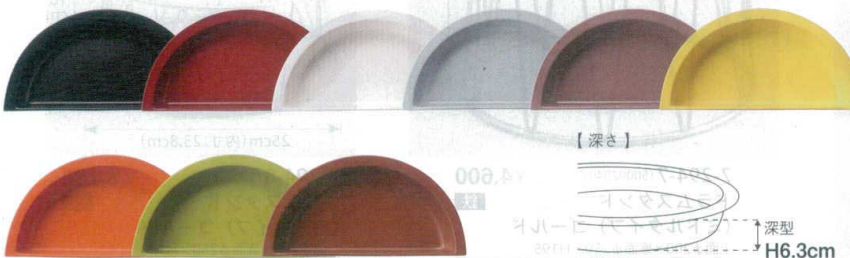

7-295-7 (70020150) **¥5,300**
1/2フードパン丸(L)1ヶ 白

φ38.8cm ガストロノーム丸 (L) (4,330cc) 磁器：5色

φ38.8cm ガストロノーム丸(L) 直運 陶

7-295-8 (80114140)	ブラック	¥20,000
7-295-9 (80114150)	レッド	¥20,000
7-295-10 (80114160)	ホホワイト	¥20,000
7-295-11 (80114170)	ピタヤグレー	¥20,000
7-295-12 (80114180)	チェスナッツブラウン	¥20,000

φ38.8cm 1/2ガストロノーム丸 (L) (1,910cc) 磁器：9色

φ38.8cm 1/2ガストロノーム丸(L) 直運 陶

7-295-13 (80114190)	ブラック	¥13,500
7-295-14 (80114210)	レッド	¥13,500
7-295-15 (80114220)	ホホワイト	¥13,500
7-295-16 (80114230)	ピタヤグレー	¥13,500
7-295-17 (80114240)	チェスナッツブラウン	¥13,500
7-295-18 (80114250)	イエロー	¥13,500
7-295-19 (80114260)	オレンジ	¥13,500
7-295-20 (80114270)	グリーン	¥13,500
7-295-21 (80114280)	ブラウン	¥13,500