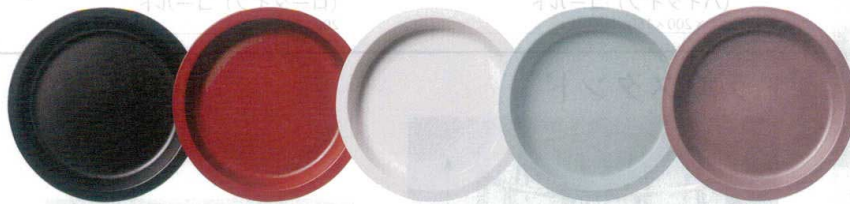

7-295-2 (80114120) **¥31,000**
チェーフィング丸(L)用スタンド ST

7-295-3 (80114110) **¥88,000**
チェーフィング丸(L)ガラス蓋 ST

什器

盛器・盛皿

備品

7-295-4 (70020120) **¥11,000**
フードパン丸(L) 白

7-295-5 (80114130) **¥8,200**
フードパン丸(L)

7-295-6 (70020140) **¥10,000**
フードパン丸(L) 白

7-295-7 (70020150) **¥5,300**
1/2フードパン丸(L)1ヶ 白

φ38.8cm ガストロノーム丸 (L) (4,330cc) 磁器：5色

φ38.8cm ガストロノーム丸(L) 直運 陶

7-295-8 (80114140)	ブラック	¥20,000
7-295-9 (80114150)	レッド	¥20,000
7-295-10 (80114160)	ホホワイト	¥20,000
7-295-11 (80114170)	ピタヤグレー	¥20,000
7-295-12 (80114180)	チェスナッツブラウン	¥20,000