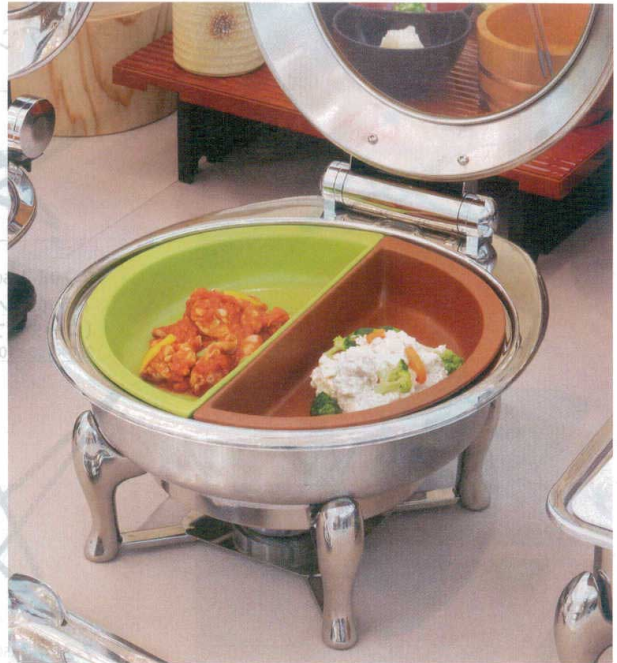

7-295-2 (80114120) **¥31,000**
チェーフィング丸(L)用スタンド ST

7-295-3 (80114110) **¥88,000**
チェーフィング丸(L)ガラス蓋 ST

什器

盛器・盛皿

備品

7-295-4 (70020120) **¥11,000**
フードパン丸(L) 白

7-295-5 (80114130) **¥8,200**
フードパン丸(L)

7-295-6 (70020140) **¥10,000**
フードパン丸(L) 白