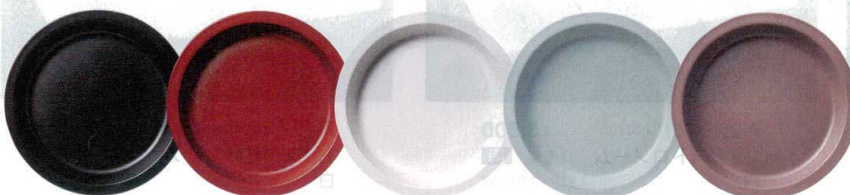

7-296-3 (80114310) **¥81,000**  
チェーフィングディッシュ丸(M) ST  
ガラス蓋 382×450×180

7-296-4 (80114330) **¥9,000**  
フードパン丸(M) **直運 陶**  
φ325×50

7-296-5 (80114340) **¥6,000**  
フードパン丸(M) **直運 ST**  
φ340×65

メラミン  
7-296-6 (70020470) **¥9,800**  
フードパン丸(M) **直運 ｸﾞﾗｽ**  
白 φ335×77

メラミン  
7-296-7 (70020510) **¥5,000**  
1/2フードパン丸(M)1ヶ **直運 ｸﾞﾗｽ**  
白 332×166×65

φ33.5cm ガストロノーム丸 (M) (3,500cc) 磁器: 5色

**直運**  
φ33.5cm ガストロノーム丸(M) φ335×63 **陶**  
7-296-8 (80114350) ブラック **¥17,800**  
7-296-9 (80114360) レッド **¥17,800**  
7-296-10 (80114370) ホワイト **¥17,800**  
7-296-11 (80114380) ビタヤグレー **¥17,800**  
7-296-12 (80114390) チェスナツブラウン **¥17,800**