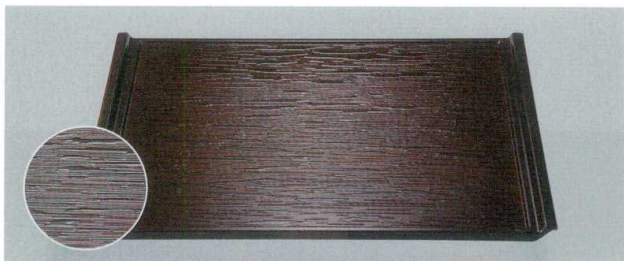

パンフレット番号	問合せ先	電話番号
20605-3	株式会社クイックパック	0564-59-3525

3

お盆  
長角トレイ

A: ABS樹脂

へぎ目フライト盆 尺2: 373×255×18 尺3: 394×276×19 尺4: 425×301×20 尺5: 456×325×21

01

お盆

黒SL  
7-3-1 (11992470) 尺2 ¥1,920 7-3-3 (11992472) 尺4 ¥2,820  
7-3-2 (11992471) 尺3 ¥2,220 7-3-4 (11992473) 尺5 ¥3,250

お盆トレイ  
木製盆

溜SL  
7-3-5 (11992478) 尺2 ¥2,750 7-3-7 (11992480) 尺4 ¥3,600  
7-3-6 (11992479) 尺3 ¥3,100 7-3-8 (11992481) 尺5 ¥4,050

ブラウン弱SL  
7-3-9 (11992474) 尺2 ¥2,700 7-3-11 (11992476) 尺4 ¥3,600  
7-3-10 (11992475) 尺3 ¥3,150 7-3-12 (11992477) 尺5 ¥4,150