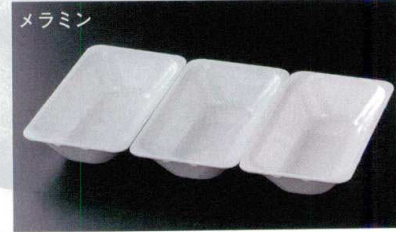

7-304-6 (70020940) **¥22,000**  
1/1ガストロノーム角 (直運) 陶  
530×325×65

7-304-7 (70020950) **¥8,600**  
1/2ガストロノーム角(1ケ) (直運) 陶  
325×265×65

7-304-8 (70020320) **¥10,400**  
1/1フードパン角 (直運) メラミン  
530×332×62

7-304-9 (70020220) 2/3 **¥10,300** 354×329×65  
7-304-10 (70020230) 1/3 **¥7,200** 329×176×65

7-304-11 (70020340) **¥5,500**  
1/2フードパン角(1ケ)白 (直運) メラミン  
329×265×65

7-304-12 (70020230) **¥7,200**  
1/3フードパン角(1ケ)白 (直運) メラミン  
329×176×65

(直運) 商品はメーカーから直送の為、運賃は別途請求になります。