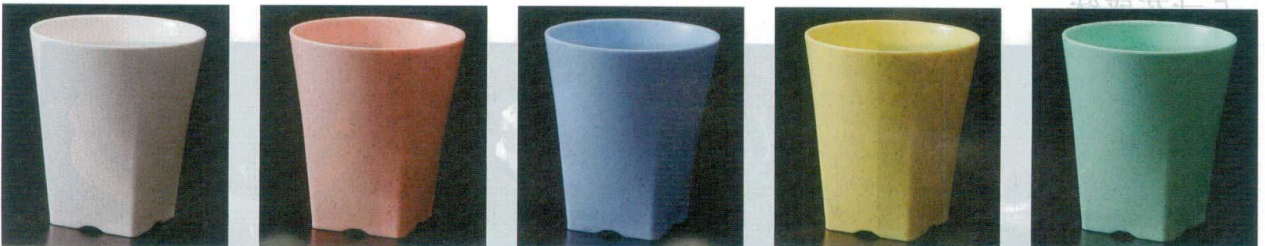

ABS角丸コップ

7-321-13 (75006920) ¥550 ホワイト φ87×97 300cc A	7-321-14 (75006930) ¥550 ピンク φ87×97 300cc A	7-321-15 (75006940) ¥550 ブルー φ87×97 300cc A	7-321-16 (75006950) ¥550 イエロー φ87×97 300cc A	7-321-17 (75006960) ¥550 グリーン φ87×97 300cc A

アクリル小物

アクリル
コップ・グラス

トライタン
容器

ガラス小物

ハイグレード
ポリカーボネート