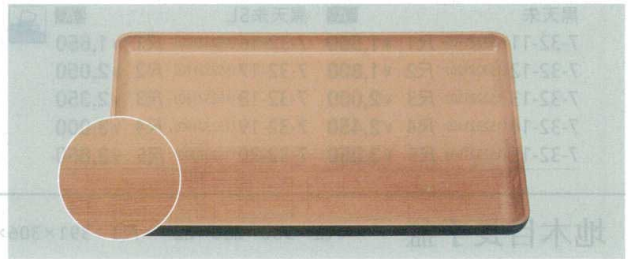

ランチョンマット

取り扱
デリバリー

荒彫奥広盆

尺3 : 392×307×22 尺4 : 425×332×22 尺5 : 455×355×22

黒SL
7-33-17 (15004040) 尺3 ¥2,500 7-33-19 (15004060) 尺5 ¥3,550
7-33-18 (15004050) 尺4 ¥2,900

和杵目弱SL
7-33-20 (11016130) 尺3 ¥3,600 7-33-22 (11016150) 尺5 ¥4,750
7-33-21 (11016140) 尺4 ¥4,100