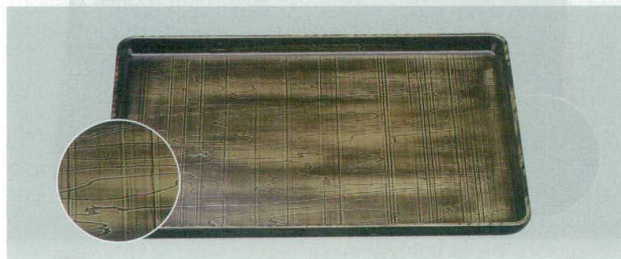

ランチョンマット

取り扱
デリバリー

荒彫奥広盆

尺3 : 392×307×22 尺4 : 425×332×22 尺5 : 455×355×22

黒SL
7-33-17 (15004040) 尺3 ¥2,500 7-33-19 (15004060) 尺5 ¥3,550
7-33-18 (15004050) 尺4 ¥2,900

和杵目弱SL
7-33-20 (11016130) 尺3 ¥3,600 7-33-22 (11016150) 尺5 ¥4,750
7-33-21 (11016140) 尺4 ¥4,100