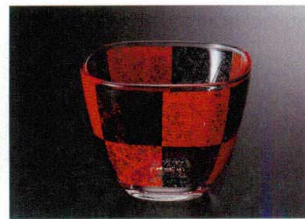

7-330-16 (51023856) ¥1,800
豆鉢 (直運) G
黒赤市松 72×72×57