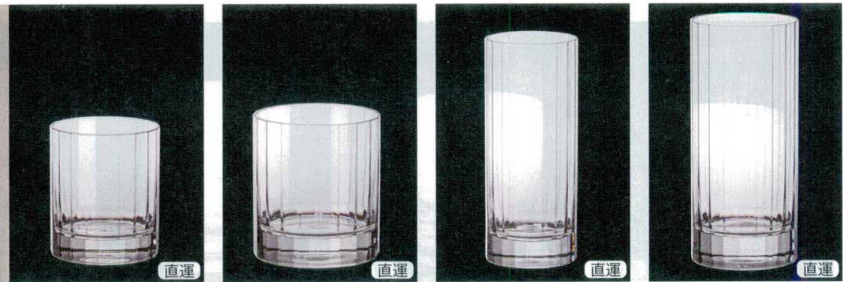

パンフレット番号	問合せ先	電話番号
20605-338	株式会社クイックパック	0564-59-3525

透明樹脂・ガラス器
ハイグレードポリカーボネートシリーズ

338

HPN: ハイグレードポリカーボネート

FASHION SERIES ファッションシリーズ

7-338-1 (70021180) ¥4,200 ロック S130 HPN φ97×90 265cc (2ヶ入) 直運	7-338-2 (70021190) ¥4,400 ハイボール S129 HPN φ91×109 295cc (2ヶ入) 直運	7-338-3 (70021210) ¥3,300 ロック S124 HPN φ77×82 245cc (2ヶ入) 直運	7-338-4 (70021220) ¥3,800 ハイボール S123 HPN φ82×100 365cc (2ヶ入) 直運	7-338-5 (70021230) ¥3,100 ロック S116 HPN φ73×90 245cc (2ヶ入) 直運	7-338-6 (70021240) ¥3,500 ハイボール S117 HPN φ79×98 320cc (2ヶ入) 直運
--	---	--	---	--	--

7-338-7 (70021250) ¥3,500 トール S132 HPN φ73×156 375cc (2ヶ入) 直運	7-338-8 (70021260) ¥3,500 ロック S022 HPN φ79×92 235cc (2ヶ入) 直運	7-338-9 (70021270) ¥4,200 ハイボール S023 HPN φ87×106 325cc (2ヶ入) 直運	7-338-10 (70021280) ¥4,600 ロック S118 HPN φ89×109 305cc (2ヶ入) 直運	7-338-11 (70021290) ¥3,100 ロック S105 HPN φ81×90 285cc (2ヶ入) 直運	7-338-12 (70021310) ¥3,800 ハイボール S106 HPN φ88×97 370cc (2ヶ入) 直運
---	--	---	--	---	---